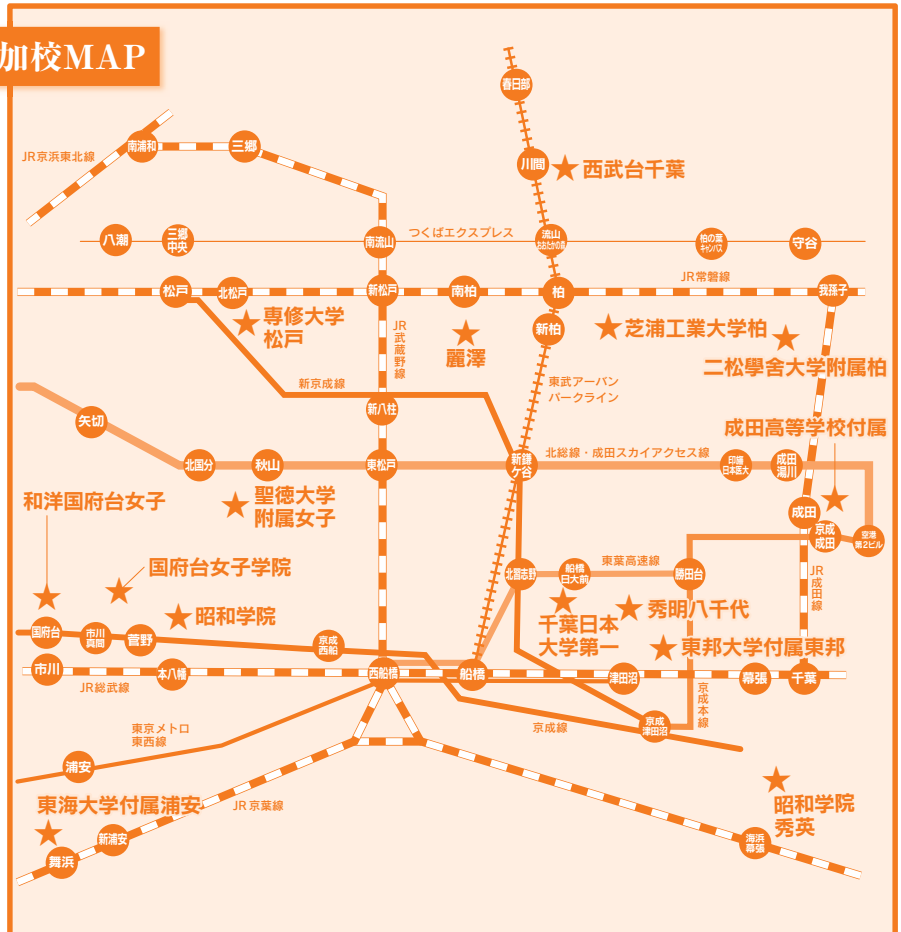

プログラム

- ミニ学校説明会
- テーマ別「私学の魅力」コーナー
- 個別相談コーナー
- 制服展示コーナー
- 資料展示コーナー
- 生徒作品コーナー

アクセスMAP

会場 流通経済大学新松戸キャンパス

駐車場はございません。公共交通機関をご利用ください。JR新松戸駅より徒歩4分

国府台女子学院
芝浦工業大学柏
秀明八千代
昭和学院
昭和学院秀英
聖徳大学附属女子
西武台千葉
専修大学松戸
千葉日本大学第一
東海大学付属浦安
東邦大学付属東邦
成田高等学校附属
二松學舎大学附属柏
麗澤
和洋国府台女子

会場 流通経済大学新松戸キャンパス
(JR武蔵野線・常磐線・新松戸駅より徒歩4分)

ミニ学校説明会 & 私学の魅力

「ミニ学校説明会」では、各学校の特色・教育内容について説明します(各校約15分)。
「私学の魅力」では、様々なテーマでの発表や各種展示をご覧になれます。

※都合によりプログラムの内容・順序を変更することがあります。詳細は当日プログラムをご確認ください。

3階 302教室 ミニ学校説明会<全体説明>	
10:30~11:00	芝浦工業大学柏中学校 昭和学院中学校
11:10~11:55	秀明八千代中学校 西武台千葉中学校 東邦大学付属東邦中学校
12:05~12:50	国府台女子学院中学部 聖徳大学附属女子中学校 和洋国府台女子中学校
13:10~13:40	昭和学院秀英中学校 二松學舎大学附属柏中学校
13:55~14:40	東海大学付属浦安高等学校中等部 成田高等学校付属中学校 麗澤中学校
14:50~15:20	専修大学松戸中学校 千葉日本大学第一中学校

- ・制服展示コーナー、資料展示コーナー、生徒作品コーナーもあります。
- ・私立中学校の魅力について、いろいろな学校の先生からお話を聞くことができます。

個別相談

3階フロアで各校の担当者が学校の様子、教育内容、入試についてなどをご説明します。何を質問してよいか分からなくても大丈夫です。まずは気楽な気持ちで座ってみてください。担当者とお話をするうちに、私立中高で過ごす6年間をイメージできます。

- 国府台女子学院
- 芝浦工業大学柏
- 秀明八千代
- 昭和学院
- 昭和学院秀英
- 聖徳大学附属女子
- 西武台千葉
- 専修大学松戸
- 千葉日本大学第一
- 東海大学付属浦安
- 東邦大学付属東邦
- 成田高等学校付属
- 二松學舎大学附属柏
- 麗澤
- 和洋国府台女子

参加校MAP

※詳細は、当日のプログラムをご確認ください。