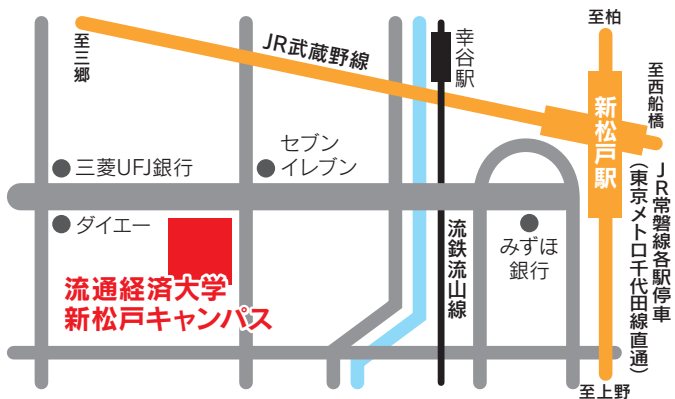

小学
1~5年生も
大歓迎!

来て 千葉県 私立中学 見て 感じて 私学の魅力

千葉で学び、千葉で育む！ 千葉県の私立中学15校が一堂に集結。私学だからこそできる「学び」、私学だからこそ感じられる「魅力」をこの機会に見て、聞いて、体験しよう！

主催 柏・松戸・野田 私立中学校 6校連絡協議会 **入場無料** **予約不要**

開催日 2019年5月12日(日) 10:30~15:30

※受付開始10:20/入場受付は15:00まで

プログラム

- ミニ学校説明会
- テーマ別「私学の魅力」コーナー
- 個別相談コーナー
- 制服展示コーナー
- 資料展示コーナー
- 生徒作品コーナー

アクセスMAP

会場 流通経済大学新松戸キャンパス

駐車場はございません。公共交通機関をご利用ください。JR新松戸駅より徒歩4分

国府台女子学院
芝浦工業大学柏
秀明八千代
昭和学院
昭和学院秀英
聖徳大学附属女子
西武台千葉
専修大学松戸
千葉日本大学第一
東海大学付属浦安
東邦大学付属東邦
成田高等学校附属
二松學舎大学附属柏
麗澤
和洋国府台女子

会場 流通経済大学新松戸キャンパス
(JR武蔵野線・常磐線・新松戸駅より徒歩4分)

ミニ学校説明会 & 私学の魅力

「ミニ学校説明会」では、各学校の特色・教育内容について説明します(各校約15分)。
「私学の魅力」では、様々なテーマでの発表や各種展示をご覧になれます。

※都合によりプログラムの内容・順序を変更することがあります。詳細は当日プログラムをご確認ください。

3階 302教室 ミニ学校説明会<全体説明>	
10:30~11:00	芝浦工業大学柏中学校 昭和学院中学校
11:10~11:55	秀明八千代中学校 西武台千葉中学校 東邦大学付属東邦中学校
12:05~12:50	国府台女子学院中学部 聖徳大学附属女子中学校 和洋国府台女子中学校
13:10~13:40	昭和学院秀英中学校 二松學舎大学附属柏中学校
13:55~14:40	東海大学付属浦安高等学校中等部 成田高等学校付属中学校 麗澤中学校
14:50~15:20	専修大学松戸中学校 千葉日本大学第一中学校

- ・制服展示コーナー、資料展示コーナー、生徒作品コーナーもあります。
- ・私立中学校の魅力について、いろいろな学校の先生からお話を聞くことができます。

個別相談

3階フロアで各校の担当者が学校の様子、教育内容、入試についてなどをご説明します。何を質問してよいか分からなくても大丈夫です。まずは気楽な気持ちで座ってみてください。担当者とお話をするうちに、私立中高で過ごす6年間をイメージできます。

- 国府台女子学院
- 芝浦工業大学柏
- 秀明八千代
- 昭和学院
- 昭和学院秀英
- 聖徳大学附属女子
- 西武台千葉
- 専修大学松戸
- 千葉日本大学第一
- 東海大学付属浦安
- 東邦大学付属東邦
- 成田高等学校付属
- 二松學舎大学附属柏
- 麗澤
- 和洋国府台女子