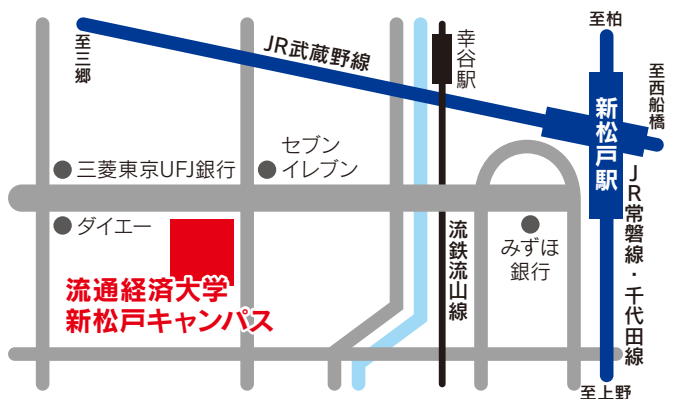

来て 千葉県 私立中学 見て 感じて 私学の魅力

千葉で学び、千葉で育む！ 千葉県の私立中学16校が一堂に集結。私学だからこそできる「学び」、私学だからこそ感じられる「魅力」をこの機会に見て、聞いて、体験しよう！

主催 松戸・柏・野田 私立中高6校の会

入場無料

予約不要

開催日 2015年5月10日(日) 10:30~15:30

プログラム

- ミニ学校説明会
- テーマ別「私学の魅力」コーナー
- 個別相談コーナー

アクセスMAP

会場 流通経済大学新松戸キャンパス

駐車場はございません。公共交通機関をご利用ください。JR新松戸駅より徒歩4分

国府台女子学院
芝浦工業大学柏
秀明八千代
昭和学院
昭和学院秀英
聖徳大学附属女子
西武台千葉
専修大学松戸
千葉日本大学第一
東海大学付属浦安
東京学館浦安
東邦大学付属東邦
二松學舎大学附属柏
日出学園
麗澤
和洋国府台女子

お問合せ先

二松學舎大学附属柏中学校

〒277-0902 千葉県柏市大井2590
TEL. 04-7191-5242