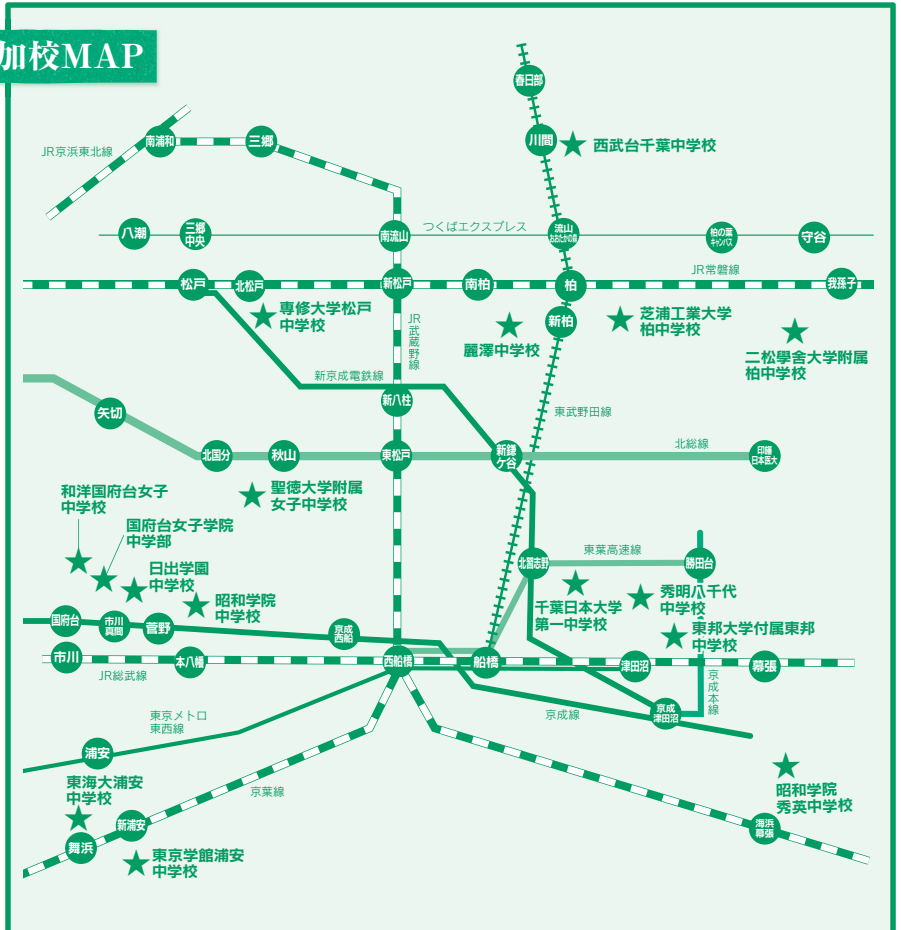

来て 千葉県 私立中学 見て 感じる 私学の魅力

開催日 2015年5月10日(日)
10:30~15:30

会場 流通経済大学新松戸キャンパス
(JR武蔵野線・常磐線・新松戸駅より徒歩4分)

ミニ学校説明会 & 私学の魅力

「ミニ学校説明会」では、各学校の特色・教育内容について説明します(各校約15分)。
「私学の魅力」では、私立中学の魅力を3~4校の教員がパネルディスカッション形式で紹介します。(1回約30分)

時間	ミニ学校説明会<全体説明>		私学の魅力<テーマ別>
	3階 304大教室	2階ラウンジ	2階ラウンジ
10:30~11:00	芝浦工業大学柏中学校 麗澤中学校		
11:10~11:40		二松學舎大学附属柏中学校 西武台千葉中学校	Part1(1回目) ①海外研修 ②学習指導 ③英語教育
11:40~12:10		東海大学付属浦安高等学校中等部	Part1(2回目) 上記と同じ
12:20~12:50	昭和学院秀英中学校 国府台女子学院中学部		
12:50~13:20	千葉日本大学第一中学校 東邦大学付属東邦中学校		
13:30~14:00		秀明八千代中学校 和洋国府台女子中学校	Part2(1回目) ④スクールライフ ⑤部活動 ⑥理数教育
14:00~14:30		日出学園中学校 昭和学院中学校	Part2(2回目) 上記と同じ
14:40~15:10	聖徳大学附属女子中学校 専修大学松戸中学校		

※都合によりプログラムの内容・順序を変更することがあります。詳細は当日プログラムをご確認ください。

個別相談

各校の担当者が学校の様子、教育内容、入試についてなどをご説明します。
何を質問してよいか分からなくても大丈夫です。
まずは気楽な気持ちで座ってみてください。担当者と話をするうちに、
私立中高で過ごす6年間をイメージできると思います。

- 国府台女子学院
- 芝浦工業大学柏
- 秀明八千代
- 昭和学院
- 昭和学院秀英
- 聖徳大学附属女子
- 西武台千葉
- 専修大学松戸
- 千葉日本大学第一
- 東海大学付属浦安
- 東京学館浦安
- 東邦大学付属東邦
- 二松學舎大学附属柏
- 日出学園
- 麗澤
- 和洋国府台女子

参加校MAP

※詳細は、当日のプログラムをご確認ください。