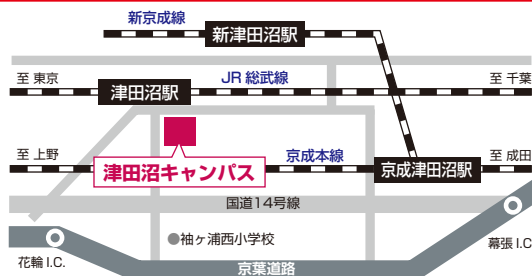

2018

千葉私立中学 進学フェア

千葉の私立中学校 その魅力が一堂に

参加校一覧

〈女子校〉

国府台女子学院中学部
聖徳大学附属女子中学校
和洋国府台女子中学校

〈共学校〉

市川中学校
暁星国際中学校

志学館中等部
芝浦工業大学柏中学校
渋谷教育学園幕張中学校
秀明大学学校教師学部附属
秀明八千代中学校
翔凜中学校
昭和学院中学校
昭和学院秀英中学校
西武台千葉中学校
専修大学松戸中学校

千葉日本大学第一中学校
千葉明徳中学校
東海大学付属
浦安高等学校中等部
東邦大学付属東邦中学校
成田高等学校附属中学校
二松學舎大学附属柏中学校
日出学園中学校
八千代松陰中学校
麗澤中学校

2018

6/10 10:00~
(日) 16:00

千葉工業大学 津田沼キャンパス
6号館 / 2号館 / 4号館

主要な駅からのアクセス
「東京駅」から「津田沼駅」までJR総武線快速で27分
「秋葉原駅」から「津田沼駅」までJR総武線で34分
JR総武線／「津田沼駅」南口駅前 新京成線／「新津田沼駅」徒歩3分
京成本線／「京成津田沼駅」徒歩10分

主催: 千葉県私立中学高等学校協会
☎043-241-7382 🌐 <https://chibashigaku.jp/>
後援: 「千葉県」・「読売新聞東京本社」