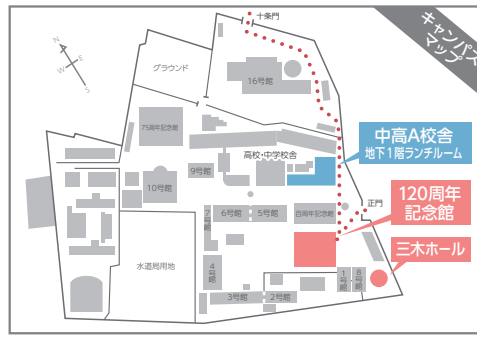

日時 2018年 9月9日 (日) 中学校受験 9:30 ~ 16:00
 高校受験 12:20 ~ 16:00

会場

東京家政大学 板橋キャンパス

〒173-8602 東京都板橋区加賀 1-18-1

- JR 埼京線「十条駅」徒歩 5 分
- 都営地下鉄三田線「新板橋駅」徒歩 12 分 (A3 出口より)

対象参加者

- ・小学校 3 年生～6 年生、中学校 1 年生～3 年生
男女の受験生及び保護者
- ・学習塾、各教育機関及び報道関係者

制服展示も
あります!

スタンプラリーに
参加しよう!

参加校

- 京華 ■日本大学豊山 ■明治大学付属中野 ■大妻 ■北豊島 ■吉祥女子 ■共立女子 ■京華女子 ■十文字 ■魏町学園
■東京家政大学附属女子 ■豊島岡女子学園 ■中村 ■日本大学豊山女子 ■富士見 ■文京学院大学女子 ■上野学園
■共栄学園 ■桜丘 ■淑徳 ■淑徳栄鴨 ■順天 ■城西大学附属城西 ■成立学園 ■帝京 ■貞静学園 ■東京成徳大学
■東洋大学京北 ■日本大学第二 ■目黒学院 ■八雲学園 ■國學院大学久我山

■男子校 ■女子校 ■共学校 ■男女別学校 — 中学入試のみ

詳細のお問合せ

子どもたちと共に未来を拓く私学の会 事務局
 東京家政大学附属女子中学校高等学校 入試・広報部
 ☎ 03-3961-0748 📧 f-nyushi@tokyo-kasei.ac.jp

体験授業・講演会・講座の予約受付はこちらから

下記 URL または、QR コードよりアクセスいただけます
<https://mirai-compass.net/usr/fiesttkj/event/evtIndex.jsf>

体験授業 要予約(定員30名)

時間	学校名	体験授業名	体験授業の内容
11:00 ┆ 11:40	成立学園	ナショナルジオグラフィックの世界ようこそ!	地球の今を写真を通して探求し、未知なる世界へ旅立ちませんか!
	共栄学園	砂漠博士になろう!	日本にも影響が大きい世界の砂漠の拡大をSDGsの観点から探求しよう!
	日大豊山女子	身近な食品の性質を調べよう!	酸性とアルカリ性を実験を通して調査しよう!
12:00 ┆ 12:40	麴町学園	勾玉(まがたま)を作ろう!	古代のアクセサリをつくり、古代ロマンへタイムスリップしよう!
	共立女子 定員10名	ボール型ロボットで図形を描こう	ロボットのプログラミングの基礎を算数の考え方を活かして学ぼう!
	東京成徳大	自分探求の世界へようこそ!	ソーマキューブの世界へご案内します。パズルを使って楽しもう!
13:00 ┆ 13:40	淑徳巣鴨	未来のエンジニアよ、電気の通り道を探れ!	ボタン電池とLEDライトで電気の通り道を探ってみよう!
	中村	フリスビーでストラックアウトに挑戦!	柔らかいフリスビーを投げてみませんか?めざせパーフェクト!
	淑徳	元JAXAの先生と一緒に、宇宙人を探してみよう!	宇宙人はいるのかな?最新の観測データをもとに太陽系内外を探求しよう!
14:00 ┆ 14:40	城西大附属	「思考する理科」を楽しもう!	理科が得意、苦手な皆さん集まれ~!自然現象や実験などを楽しく学ぼう!
	八雲学園	マイナス196℃の世界へようこそ!	液体窒素を用いた実験を行います。急激に冷やすことで・・・驚きの真実が!
	桜丘	プレゼンで学ぶ文章づくりにチャレンジしよう!	プレゼンテーションを通して伝わりやすい話し方や文章の作り方を学ぼう!
	目黒学院	手作り顕微鏡を作ろう!	ペットボトルを使って手作りの顕微鏡を作ろう!
15:00 ┆ 15:40	上野学園	レゴでロボットを作ろう!	レゴブロックを使ってあなたの指示通りに動くロボットを作りろう!
	東京家政大附属	今日から算数博士になりませんか!	入試にも対応する算数を探求し、苦手意識を無くそう!
	文京学院大	マイナス200℃の世界へようこそ!	液体窒素を用いた実験を行います。・・・驚きの事実を体験しよう!