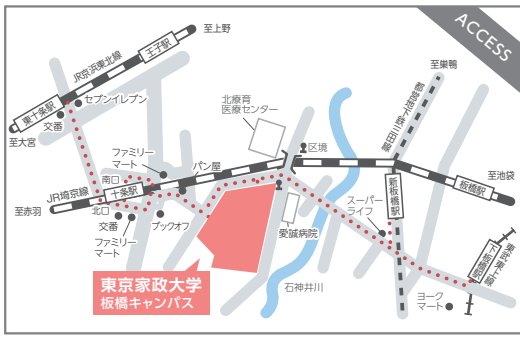

日時 2018年 9月9日 (日) 中学校受験 9:30 ~ 16:00
 高校受験 12:20 ~ 16:00

会場

東京家政大学 板橋キャンパス

〒173-8602 東京都板橋区加賀 1-18-1

- JR 埼京線「十条駅」徒歩 5 分
- 都営地下鉄三田線「新板橋駅」徒歩 12 分 (A3 出口より)

対象参加者

- ・小学校 3 年生～6 年生、中学校 1 年生～3 年生
男女の受験生及び保護者
- ・学習塾、各教育機関及び報道関係者

制服展示も
あります!

スタンプラリーに
参加しよう!

参加校

- 京華 ■日本大学豊山 ■明治大学付属中野 ■大妻 ■北豊島 ■吉祥女子 ■共立女子 ■京華女子 ■十文字 ■魏町学園
■東京家政大学附属女子 ■豊島岡女子学園 ■中村 ■日本大学豊山女子 ■富士見 ■文京学院大学女子 ■上野学園
■共栄学園 ■桜丘 ■淑徳 ■淑徳栄鴨 ■順天 ■城西大学附属城西 ■成立学園 ■帝京 ■貞静学園 ■東京成徳大学
■東洋大学京北 ■日本大学第二 ■目黒学院 ■八雲学園 ■國學院大学久我山

■男子校 ■女子校 ■共学校 ■男女別学校 — 中学入試のみ

詳細のお問合せ

子どもたちと共に未来を拓く私学の会 事務局
 東京家政大学附属女子中学校高等学校 入試・広報部
 ☎ 03-3961-0748 📧 f-nyushi@tokyo-kasei.ac.jp

体験授業・講演会・講座の予約受付はこちらから

下記 URL または、QR コードよりアクセスいただけます
<https://mirai-compass.net/usr/fiesttkj/event/evtIndex.jsf>

体験授業 要予約(定員30名)

時間	学校名	体験授業名	体験授業の内容
11:00 ┆ 11:40	成立学園	ナショナルジオグラフィックの世界ようこそ!	地球の今を写真を通して探求し、未知なる世界へ旅立ちませんか!
	共栄学園	砂漠博士になろう!	日本にも影響が大きい世界の砂漠の拡大をSDGsの観点から探求しよう!
	日大豊山女子	身近な食品の性質を調べよう!	酸性とアルカリ性を実験を通して調査しよう!
12:00 ┆ 12:40	麴町学園	勾玉(まがたま)を作ろう!	古代のアクセサリをつくり、古代ロマンへタイムスリップしよう!
	共立女子 定員10名	ボール型ロボットで図形を描こう	ロボットのプログラミングの基礎を算数の考え方を活かして学ぼう!
	東京成徳大	自分探求の世界へようこそ!	ソーマキューブの世界へご案内します。パズルを使って楽しもう!
13:00 ┆ 13:40	淑徳巣鴨	未来のエンジニアよ、電気の通り道を探れ!	ボタン電池とLEDライトで電気の通り道を探ってみよう!
	中村	フリスビーでストラックアウトに挑戦!	柔らかいフリスビーを投げてみませんか?めざせパーフェクト!
	淑徳	元JAXAの先生と一緒に、宇宙人を探してみよう!	宇宙人はいるのかな?最新の観測データをもとに太陽系内外を探求しよう!
14:00 ┆ 14:40	城西大附属	「思考する理科」を楽しもう!	理科が得意、苦手な皆さん集まれ~!自然現象や実験などを楽しく学ぼう!
	八雲学園	マイナス196℃の世界へようこそ!	液体窒素を用いた実験を行います。急激に冷やすことで・・・驚きの真実が!
	桜丘	プレゼンで学ぶ文章づくりにチャレンジしよう!	プレゼンテーションを通して伝わりやすい話し方や文章の作り方を学ぼう!
	目黒学院	手作り顕微鏡を作ろう!	ペットボトルを使って手作りの顕微鏡を作ろう!
15:00 ┆ 15:40	上野学園	レゴでロボットを作ろう!	レゴブロックを使ってあなたの指示通りに動くロボットを作りろう!
	東京家政大附属	今日から算数博士になりませんか!	入試にも対応する算数を探求し、苦手意識を無くそう!
	文京学院大	マイナス200℃の世界へようこそ!	液体窒素を用いた実験を行います。・・・驚きの事実を体験しよう!