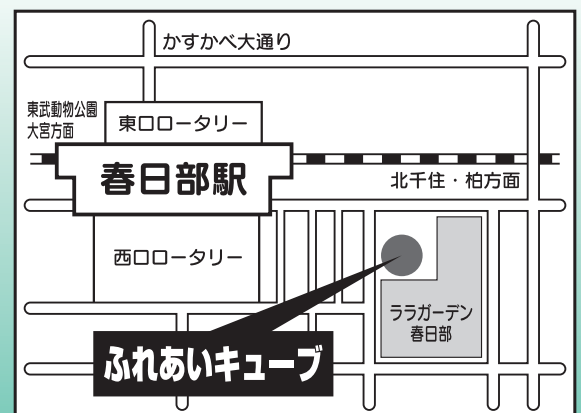

昌 平

春日部共栄

個別相談と平行して講演会・ミニ
説明会も開催 (中学受験の相談も出来ます)

声の教育社 宮崎氏による
埼玉の入試情報!

予約不要・入退場自由

春日部駅より徒歩3分

宮崎 文雄 氏

過去問題集でお馴染みの声の教育社に在籍。
最新入試情報の収集・発信には多くの関係者
から一目置かれる

当日のご案内

ふれあいキューブ春日部は春日部駅西口から徒歩3分。線路に沿ってお進み下さい。ふれあいキューブと隣のララガーデンに駐車場はありますが、混雑が予想されます。電車のご利用をお願いいたします。予約は不要です。ご家族皆様でお越し下さい。

学校の様子、入試の事など何でもおたずね下さい。声の教育社の過去問題（新しいものはまだ発売されていません。27年度入試過去問題です）の展示もあります。

声の教育社の宮崎氏の講演（高校入試が中心となります）や各校の講演があります。講演の時間は下記の通りです。入試の情報を手に入れるチャンスです。