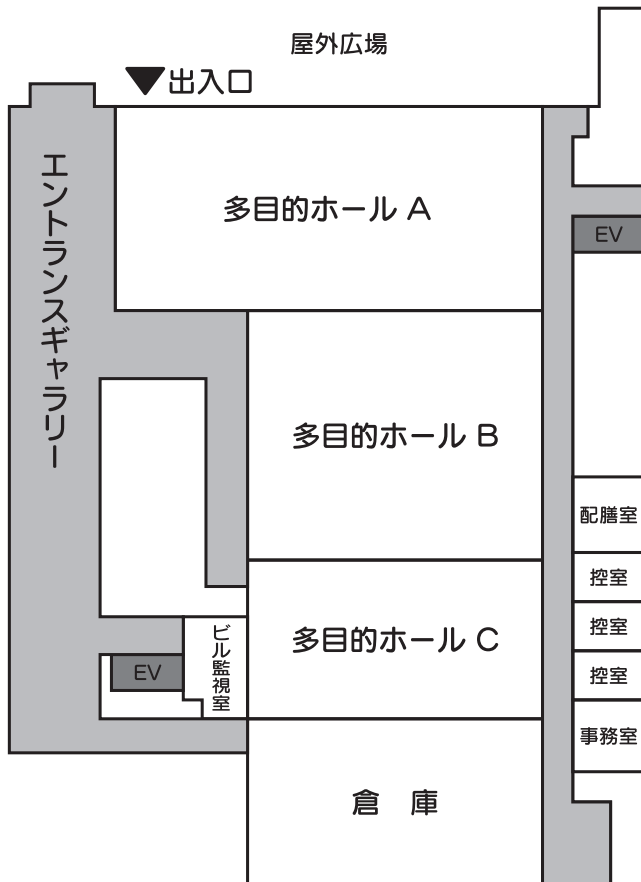

昌 平

春日部共栄

個別相談と平行して講演会・ミニ
説明会も開催 (中学受験の相談も出来ます)

声の教育社 宮崎氏による
埼玉の入試情報!

予約不要・入退場自由

春日部駅より徒歩3分

宮崎 文雄 氏

過去問題集でお馴染みの声の教育社に在籍。
最新入試情報の収集・発信には多くの関係者
から一目置かれる

当日のご案内

ふれあいキューブ春日部は春日部駅西口から徒歩3分。線路に沿ってお進み下さい。ふれあいキューブと隣のララガーデンに駐車場はありますが、混雑が予想されます。電車のご利用をお願いいたします。予約は不要です。ご家族皆様でお越し下さい。

学校の様子、入試の事など何でもおたずね下さい。声の教育社の過去問題（新しいものはまだ発売されていません。27年度入試過去問題です）の展示もあります。

声の教育社の宮崎氏の講演（高校入試が中心となります）や各校の講演があります。講演の時間は下記の通りです。入試の情報を手に入れるチャンスです。