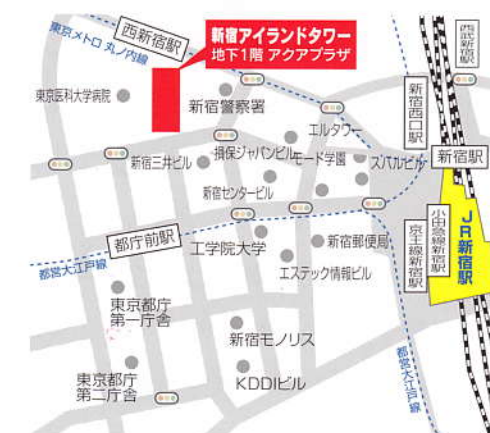

2015年度 中学受験・高校受験生対象

合同進学相談会

10月26日(日) 11:00~17:00

参加無料

入退場自由

新宿アイランドタワー 地下1階 アクアプラザ

明確な目標を持った者は強い。

東京を中心に約70校の入試担当の先生に会えます。

場所 | 新宿アイランドタワー アクアプラザ

東京都新宿区西新宿 6-5-1 新宿アイランドタワー 地下1階

連絡先 | 03-3343-1421 担当 / 金子・飯田・千秋・有田

個別指導の明光義塾

「合同進学相談会」のご案内

持参物 | 参加票、私のカルテ

筆記用具

※「参加票」、「私のカルテ」は各教室にて配布いたします。