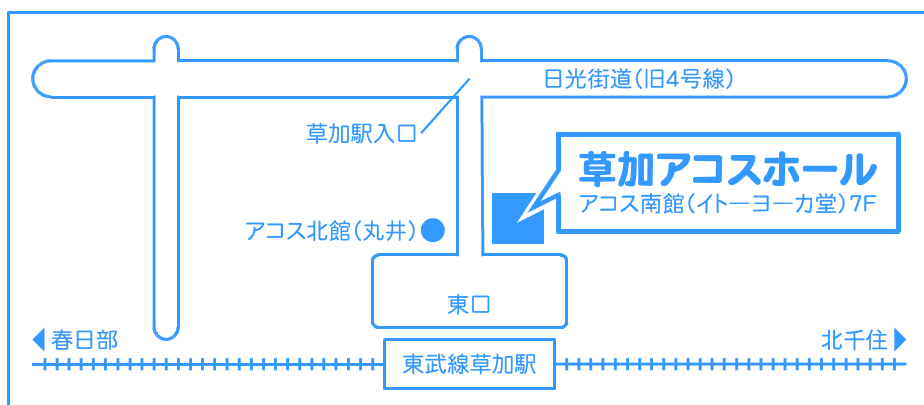

あなたの志望校選びはここから始まる

埼玉 進学フェア

東部

参加校の先生と直接
進学相談ができます

不登校等で進学上のお悩みをお持ち
の方の相談コーナー(6F)もあります

入場
無料

予約
不要

※服装は自由ですが、制服で来られる方が多いです。

私立中学・高校 **埼玉県** 浦和学院 浦和実業 浦和ルーテル学院 浦和麗明 叡明 大宮開成 開智 開智未来 春日部共栄 国際学院
埼玉栄 栄北 昌平 獨協埼玉 花咲徳栄 武南 **東京都** ※愛国 足立学園 岩倉 上野学園 江戸川女子 北豊島 共栄学園 京華
京華商業 京華女子 駒込 桜丘 自由学園 修徳 十文字 ※淑徳巣鴨 潤徳女子 駿台学園 成立学園 瀧野川女子 千代田女学園
貞静学園 東京家政大附 東京成徳大 東洋女子 △東洋大京北 二松學舎大附 日体桜華 文京学院大 武蔵野 村田女子 立志舎
千葉県 我孫子二階堂 聖徳大附 西武台千葉 専修大松戸 千葉商科大付 ▲二松學舎大柏 日本体育大柏 ▲日出学園 流通経済大柏
麗澤 和洋国府台女子 **栃木県** 國學院大學栃木 佐野日本大学 **その他** 東京表現高等学院MIICA 日本芸術高等学園 立教英国学院
埼玉県公立高校 ▲岩槻 岩槻商業 岩槻北稜 △春日部 春日部工業 春日部女子 春日部東 △久喜 ※久喜工業 越ヶ谷 越谷北
越谷総合技術 越谷西 越谷東 庄和 杉戸 杉戸農業 誠和福祉 草加 草加西 草加東 草加南 ※不動岡 松伏 三郷 三郷北
三郷工業技術 宮代 八潮 八潮南 吉川美南 (*五十音順掲載、△印は土曜日のみ、▲印は日曜日のみ、※は資料のみの参加となります)

6/3,4 土日

13:00~18:00(入場終了17:30)

草加アコスホール

(スカイツリーライン草加駅前アコス南館7F)

お問い合わせ

特定非営利活動法人

後援: 越谷市教育委員会・草加市教育委員会

主催:

ゆめネット

☎ 048-985-2630

詳細はHPで ▶ <http://www.yume-net.jp/>