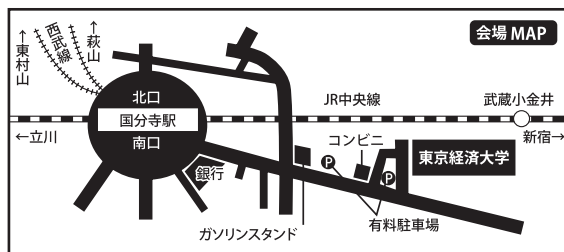

JR中央線・西武線国分寺駅南口 徒歩12分(地図は裏面にあります)

中学受験生・高校受験生と保護者対象 ※中2・小5以下の皆さまも是非ご参加下さい。

主催 東京西地区私立中学校・高等学校 進学相談会実行委員会

問い合わせ先 藤村女子中学・高等学校 TEL. 0422-22-1266

後援 一般財団法人 東京私立中学高等学校協会

会場マップ・参加校は裏面でご確認下さい→

進学相談会

7/8日

私立中高77校参加による個別ブース相談形式

会場：東京経済大学
(JR中央線・西武線 国分寺駅南口 徒歩12分)

中学受験生・高校受験生と保護者対象 ※中2・小5以下の皆さまも是非ご参加下さい。

10:00-15:00

- 穎明館 中学校・高等学校
- NHK学園 高等学校
- 桜美林 中学校・高等学校
- 大妻多摩 中学校・高等学校
- 関東国際 高等学校
- 吉祥女子 中学校・高等学校
- 共立女子第二 中学校・高等学校
- 錦城 高等学校
- 国立音楽大学附属 中学校・高等学校
- 啓明学園 中学校・高等学校
- 工学院大学附属 中学校・高等学校
- 佼成学園 中学校・高等学校
- 佼成学園女子 中学校・高等学校
- 国学院大学久我山 中学校・高等学校
- 国際基督教大学 高等学校
- 駒沢学園女子 中学校・高等学校
- 駒澤大学 高等学校
- 駒場学園 高等学校
- 実践学園 中学校・高等学校
- 自由学園 女子部中等科・高等科/男子部中等科・高等科
- 聖徳学園 中学校・高等学校
- 昭和第一学園 高等学校
- 女子美術大学付属 中学校・高等学校
- 白梅学園 清修中学校・高等学校
- 杉並学院 高等学校
- 成蹊 中学校・高等学校
- 聖パウロ学園 高等学校
- 専修大学附属 高等学校
- 創価 中学校・高等学校
- 大成 高等学校
- 大東学園 高等学校
- 拓殖大学第一 高等学校
- 立川女子 高等学校
- 玉川学園 中学部・高等部
- 多摩大学附属聖ヶ丘 中学校・高等学校
- 中央大学杉並 高等学校
- 中央大学附属 中学校・高等学校
- 鶴川 高等学校
- 帝京大学 中学校・高等学校
- 帝京八王子 中学校・高等学校
- 東亜学園 高等学校
- 東海大学菅生 高等学校中等部・高等学校
- 東京純心女子 中学校・高等学校
- 東京電機大学 中学校・高等学校
- 東京農業大学第一 高等学校中等部・高等学校
- 東京立正 中学校・高等学校
- 東星学園 中学校・高等学校
- 桐朋 中学校・高等学校
- 桐朋女子 中学校・高等学校
- 東洋女子 高等学校
- 日本工業大学駒場 中学校・高等学校
- 日本体育大学桜華 中学校・高等学校
- 日本学園 中学校・高等学校
- 日本女子体育大学附属二階堂 高等学校
- 日本大学第二 中学校・高等学校
- 日本大学櫻丘 高等学校
- 日本大学鶴ヶ丘 高等学校
- 八王子学園八王子 中学校・高等学校
- 八王子実践 中学校・高等学校
- 富士見丘 中学校・高等学校
- 藤村女子 中学校・高等学校
- 文化学園大学杉並 中学校・高等学校
- 文華女子 高等学校
- 法政大学 中学校・高等学校
- 宝仙学園 中学校・高等学校
- 豊南 高等学校
- 堀越 高等学校
- 明星学園 中学校・高等学校
- 武蔵野大学 中学校・高等学校
- (現:武蔵野女子学院 中学校・高等学校 2019年名称変更)
- 武蔵野大学附属千代田 高等学院
- 明治学院 中学校・東村山 高等学校
- 明治大学付属中野 中学校・高等学校
- 明治大学付属中野八王子 中学校・高等学校
- 明星 中学校・高等学校
- 明法 中学校・高等学校
- 目白研心 中学校・高等学校
- 八雲学園 中学校・高等学校