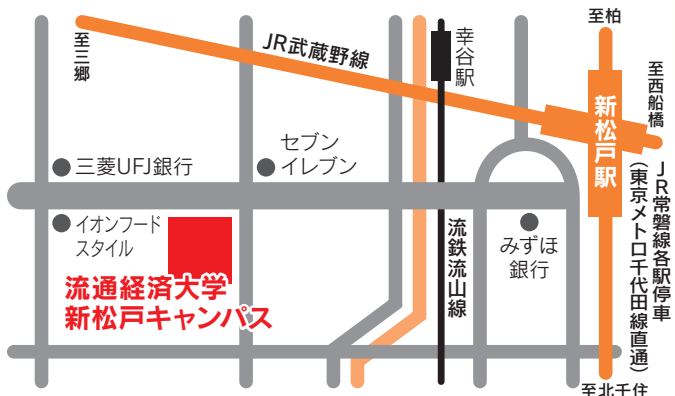

# 来て 千葉県 私立中学 見て 感じて 私学の魅力

千葉で学び、未来を拓く！ 千葉県の私立中学15校が一堂に集結。私学だからこそできる「学び」、私学だからこそ感じられる「魅力」をこの機会に見て、聞いて、体験しよう！

主催

柏・松戸・野田 私立中学校 7校連絡協議会

入場無料

予約制

開催日

2024年 **5月12日(日)** **9:30~12:30** (受付開始 9:15)  
**13:00~16:00** (受付開始 12:45)

※午前・午後で完全入れ替え

プログラム

- ミニ学校説明会
- 個別相談コーナー
- 魅力発見コーナー (生徒作品、資料などの展示)
- 制服展示コーナー

アクセスMAP

会場 流通経済大学新松戸キャンパス

駐車場はございません。公共交通機関をご利用ください。JR新松戸駅より徒歩4分

光英VERITAS  
国府台女子学院  
芝浦工業大学柏  
秀明大学  
学校教師学部附属 秀明八千代  
昭和学院  
西武台千葉  
専修大学松戸  
千葉日本大学第一  
東海大学付属浦安  
成田高等学校附属  
二松学舎大学附属柏  
八千代松陰  
流通経済大学附属柏  
麗澤  
和洋国府台女子