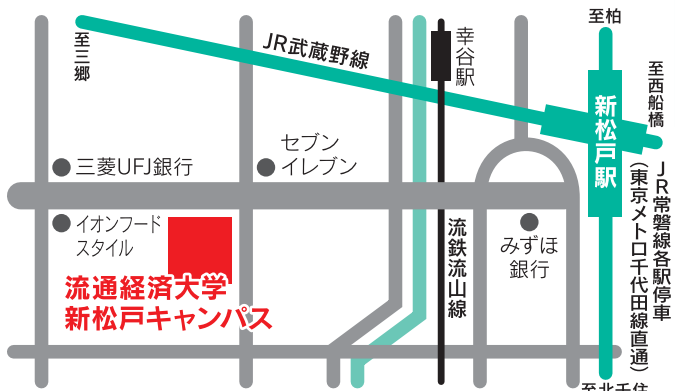

2025年 **5月11日(日)**

9:30~12:30 (受付開始 9:15)

13:00~16:00 (受付開始 12:45)

※午前・午後入れ替え制

プログラム

- ミニ学校説明会
- 個別相談コーナー
- 魅力発見コーナー (生徒作品、資料などの展示)
- 制服展示コーナー

アクセスMAP

会場 流通経済大学新松戸キャンパス

駐車場はございません。公共交通機関をご利用ください。JR新松戸駅より徒歩4分

光英VERITAS
国府台女子学院
芝浦工業大学柏
秀明大学
学校教師学部附属 秀明八千代
昭和学院
西武台千葉
専修大学松戸
千葉日本大学第一
東海大学附属浦安
東邦大学附属東邦
成田高等学校附属
二松学舎大学附属柏
八千代松陰
流通経済大学附属柏
麗澤
和洋国府台女子

お問合せ先

流通経済大学附属柏中学校

〒277-0872 千葉県柏市十倉二1-20
TEL.04-7133-5766