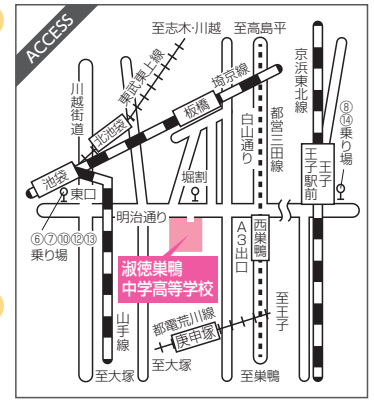

# フェスタ TOKYO

中学校受験・高校受験

日時 2023年6月4日(日) 1部 9:30~12:30 2部 13:00~16:00

完全予約制

**会場** 淑徳巣鴨中学高等学校

〒170-0001 東京都豊島区西巣鴨 2-22-16

バス ●都営バス[堀割停留所]より徒歩0分 ●池袋駅東口より8分(⑥⑦⑩⑬乗り場)  
●王子駅、王子駅前駅より12分(⑩⑬乗り場)

電車 ●都営三田線[西巣鴨駅]A3出口より徒歩3分 ●JR埼京線[板橋駅]東口より徒歩10分  
●東武東上線[北池袋駅]東口より徒歩15分 ●東京さくらトラム(都電荒川線)[庚申塚駅]より徒歩4分

\*新型コロナウイルス感染症の影響によりプログラムが変更になる可能性があります。最新情報についてはホームページよりご確認ください。

- 参加校** ※2023年度の参加予定校です。
- 上野学園 ■開智日本橋学園 ■北豊島 ■共栄学園 ■京華学園 ■京華商業 ■京華女子 ■麹町学園女子  
■国学院大学久我山 ■駒込 ■桜丘 ■サレジオン国際学園 ■自由学園 ■淑徳 ■淑徳巣鴨 ■潤徳女子  
■城西大学附属城西 ■正則学園 ■成立学園 ■大東文化大学第一 ■瀧野川女子学園 ■帝京 ■貞静学園  
■東京家政大学附属女子 ■東洋大学京北 ■中村 ■二松学舎大学附属 ■日本大学第二 ■日本大学豊山女子  
■文化学園大学杉並 ■文華女子 ■文京学院大学女子 ■豊昭学園(豊島学院、昭和鉄道) ■豊南 ■保善 ■武蔵野  
■目黒学院 ■八雲学園
- 資料参加校…■大妻 ■大妻中野 ■吉祥女子 ■十文字 ■東京都立大学付属 ■東洋女子 ■富士見 ■明治大学付属中野
- 共学中高一貫校 ■共学中高一貫校中学校入試のみ ■女子中高一貫校 ■女子中高一貫校中学校入試のみ ■女子校高校入試のみ  
■別学中高一貫校 ■共学校高校入試のみ ■男子校高校入試のみ ■男子中高一貫校 ■男子中高一貫校中学校入試のみ