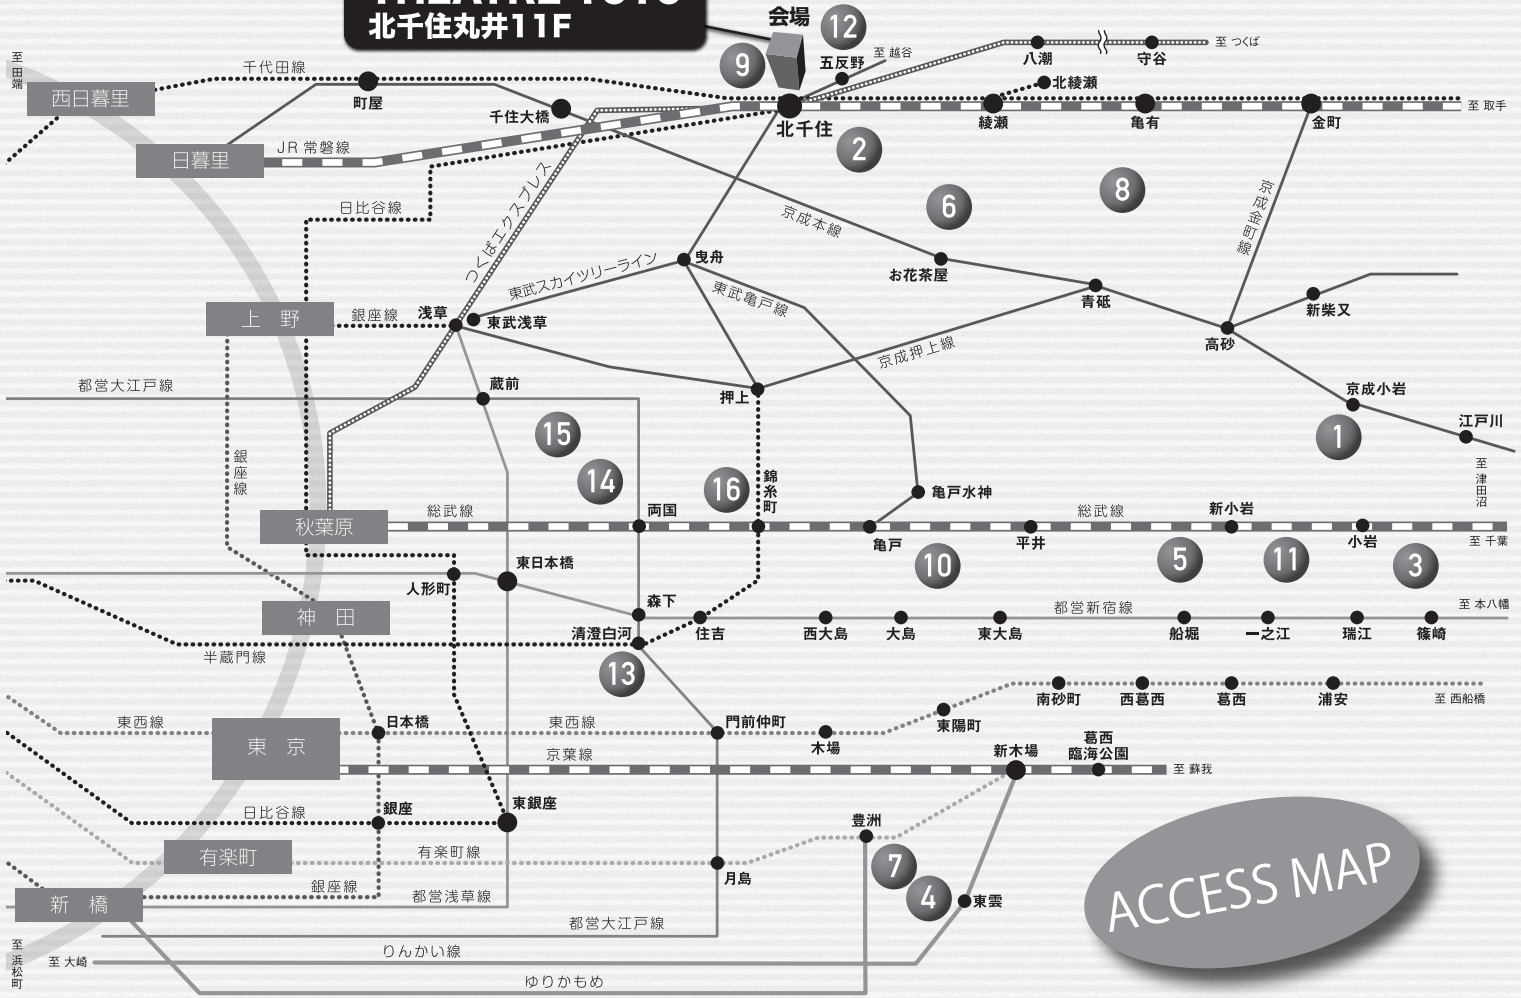

THEATRE 1010
北千住丸井11F

ACCESS MAP

1 愛国中学校・高等学校
〒133-8585 江戸川区西小岩5-7-1
TEL.03-3658-4111 FAX.03-5668-1717
<https://www.aikokugakuen.ac.jp/junior-high/>
<https://www.aikokugakuen.ac.jp/senior-high/>

7 芝浦工業大学附属中学高等学校
〒135-8139 江東区豊洲6-2-7
TEL.03-3520-8501 FAX.03-3520-8504
<https://www.ijh.shibaura-it.ac.jp/>

12 東京みらい中学校
〒120-0015 足立区足立1-13-26
TEL.03-5615-8485 FAX.03-5615-8493
<https://jhs.sanko.ac.jp/>

2 足立学園中学校・高等学校
〒120-0026 足立区千住旭町40-24
TEL.03-3888-5331 FAX.03-5564-6720
<https://www.adachigakuen-jh.ed.jp/>

8 修徳中学校・高等学校
〒125-8507 葛飾区青戸8-10-1
TEL.03-3601-0116 FAX.03-3601-2902
<http://shutoku.ac.jp/>

13 中村中学校・高等学校
〒135-8404 江東区清澄2-3-15
TEL.03-3642-8041 FAX.03-3642-8048
<https://www.nakamura.ed.jp/>

3 江戸川女子高等学校
〒133-8552 江戸川区東小岩5-22-1
TEL.03-3659-1241 FAX.03-3659-4994
<https://www.edojo.jp/>

9 潤徳女子高等学校
〒120-0034 足立区千住2-11
TEL.03-3881-7161 FAX.03-3888-2668
<https://www.juntoku.ac.jp/>

14 日本大学第一中学・高等学校
〒130-0015 墨田区横綱1-5-2
TEL.03-3625-0026 FAX.03-3625-5856
<https://www.nichidai-1.ed.jp/>

4 かえつ有明中・高等学校
〒135-8711 江東区東雲2-16-1
TEL.03-5564-2161 FAX.03-5564-2162
<https://www.ariake.kaetsu.ac.jp/>

10 中央学院大学中央高等学校
〒136-0071 江東区亀戸7-65-12
TEL.03-5836-7020 FAX.03-5836-7025
<http://www.cguch.ed.jp/>

15 安田学園中学校・高等学校
〒130-8615 墨田区横綱2-2-25
TEL.03-3624-2666 FAX.03-3624-2643
<https://www.yasuda.ed.jp/>

5 関東第一高等学校
〒132-0031 江戸川区松島2-10-11
TEL.03-3653-1680 FAX.03-3653-2394
<https://www.kanto-ichiko.ac.jp/>

11 東京シューレ葛飾中学校
〒124-0024 葛飾区新小岩3-25-1
TEL.03-5678-8171 FAX.03-5678-8172
<https://www.shuregakuen.ed.jp/>

16 立志舎高等学校
〒130-0012 墨田区太平2-9-6
TEL.03-5608-1033 FAX.03-5608-1036
<https://www.risshisha.ed.jp/>

6 共栄学園中学高等学校
〒124-0003 葛飾区お花茶屋2-6-1
TEL.03-3601-7136 FAX.03-3604-1450
<https://www.kyoei.ed.jp/>