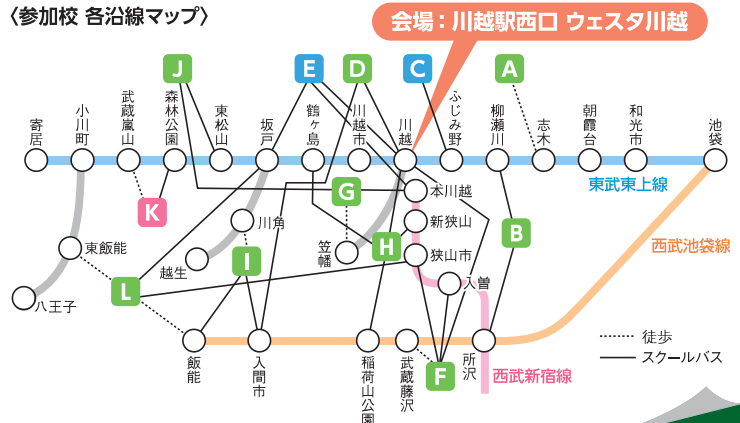

#### 個別相談ブース

私立中高一貫校をもっと知りたい!  
それぞれの学校のビジョンを  
聞きたい!  
どんなことでも構いません。  
各校の先生が丁寧に答えます。

会場にて学校紹介動画が御覧いただける  
QRコードを配布いたします。

#### スケジュール

各回  
完全入替制

会場: 多目的ホールA~D  
第一回: 10:00~12:15  
第二回: 12:30~14:45  
第三回: 15:00~17:00

### 参加校

<b>A</b> 細田学園中学校	志木駅より徒歩15分
<b>B</b> 西武台新座中学校	スクールバスにて柳瀬川駅より15分、 所沢駅より25分
<b>C</b> 城北埼玉中学校	スクールバスにてふじみ野駅より15分
<b>D</b> 星野学園中学校	スクールバスにて川越駅より15分、 本川越駅より10分、入間市駅より35分
<b>E</b> 城西川越中学校	スクールバスにて川越駅、 本川越駅より20分、坂戸駅より30分
<b>F</b> 狭山ヶ丘高等学校附属中学校	スクールバスにて川越駅より40分、 狭山市駅より25分、入曽駅より15分
<b>G</b> 秀明中学校	笠幡駅より徒歩5分
<b>H</b> 西武学園文理中学校	スクールバスにて川越駅、鶴ヶ島駅、 稲荷山公園駅より20分、新狭山駅より8分
<b>I</b> 埼玉平成中学校	川角駅より徒歩5分
<b>J</b> 東京農業大学第三高等学校附属中学校	スクールバスにて東松山駅より9分、 本川越駅より40分

<b>K</b> 大妻嵐山中学校	スクールバスにて森林公園駅より15分、 武蔵嵐山駅より徒歩13分
<b>L</b> 聖望学園中学校	スクールバスにて坂戸方面より55分、 狭山方面から45分

※他駅については各校のHPより御確認ください。

〈参加校 各沿線マップ〉