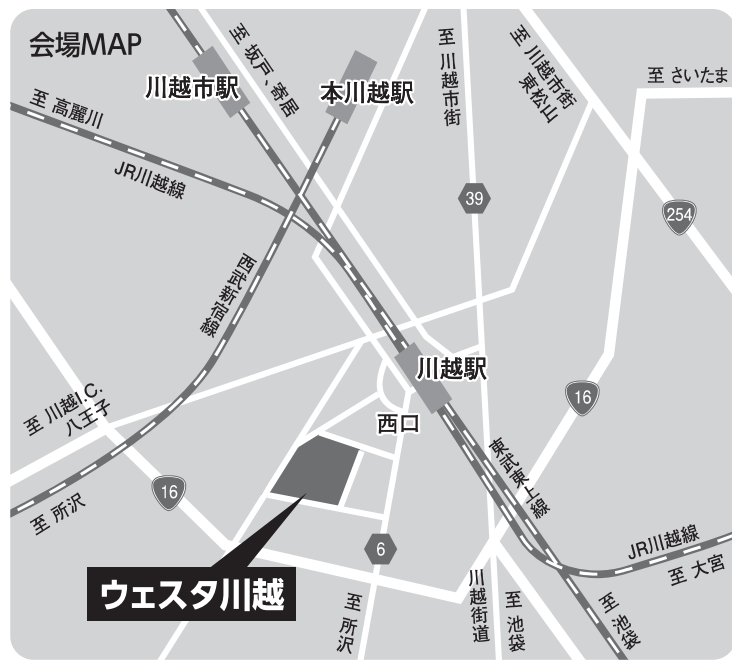

### 参加校

<b>A</b> 細田学園中学校	志木駅より徒歩15分
<b>B</b> 西武台新座中学校	スクールバスにて柳瀬川駅より15分、 所沢駅より25分
<b>C</b> 城北埼玉中学校	スクールバスにてふじみ野駅より15分
<b>D</b> 星野学園中学校	スクールバスにて川越駅より15分、 本川越駅より10分、入間市駅より35分
<b>E</b> 城西川越中学校	スクールバスにて川越駅、 本川越駅より20分、坂戸駅より30分
<b>F</b> 狭山ヶ丘高等学校附属中学校	スクールバスにて川越駅より40分、 狭山市駅より25分、入曽駅より15分
<b>G</b> 秀明中学校	笠幡駅より徒歩5分
<b>H</b> 西武学園文理中学校	スクールバスにて川越駅、鶴ヶ島駅、 稲荷山公園駅より20分、新狭山駅より8分
<b>I</b> 埼玉平成中学校	川角駅より徒歩5分
<b>J</b> 東京農業大学第三高等学校附属中学校	スクールバスにて東松山駅より9分、 本川越駅より40分

<b>K</b> 大妻嵐山中学校	スクールバスにて森林公園駅より15分、 武蔵嵐山駅より徒歩13分
<b>L</b> 聖望学園中学校	スクールバスにて坂戸方面より55分、 狭山方面から45分

※他駅については各校のHPより御確認ください。

〈参加校 各沿線マップ〉

## 個別相談スケジュール

	多目的ホールA~D
第一回	10:00~12:15
	12:15~12:30 入替・消毒
第二回	12:30~14:45
	14:45~15:00 入替・消毒
第三回	15:00~17:00

お申し込みはこちら **miraicompass®**

<http://mirai-compass.net/usr/saitwfes/event/evtIndex.jsf>

お申込期間は4月12日(火)~4月22日(金)までとなります。

## 会場 ウェスタ川越

所在地: 埼玉県川越市新宿町1-17-17

JR川越線、東武東上線「川越駅」西口より徒歩約5分

西武新宿線「本川越駅」より徒歩約15分