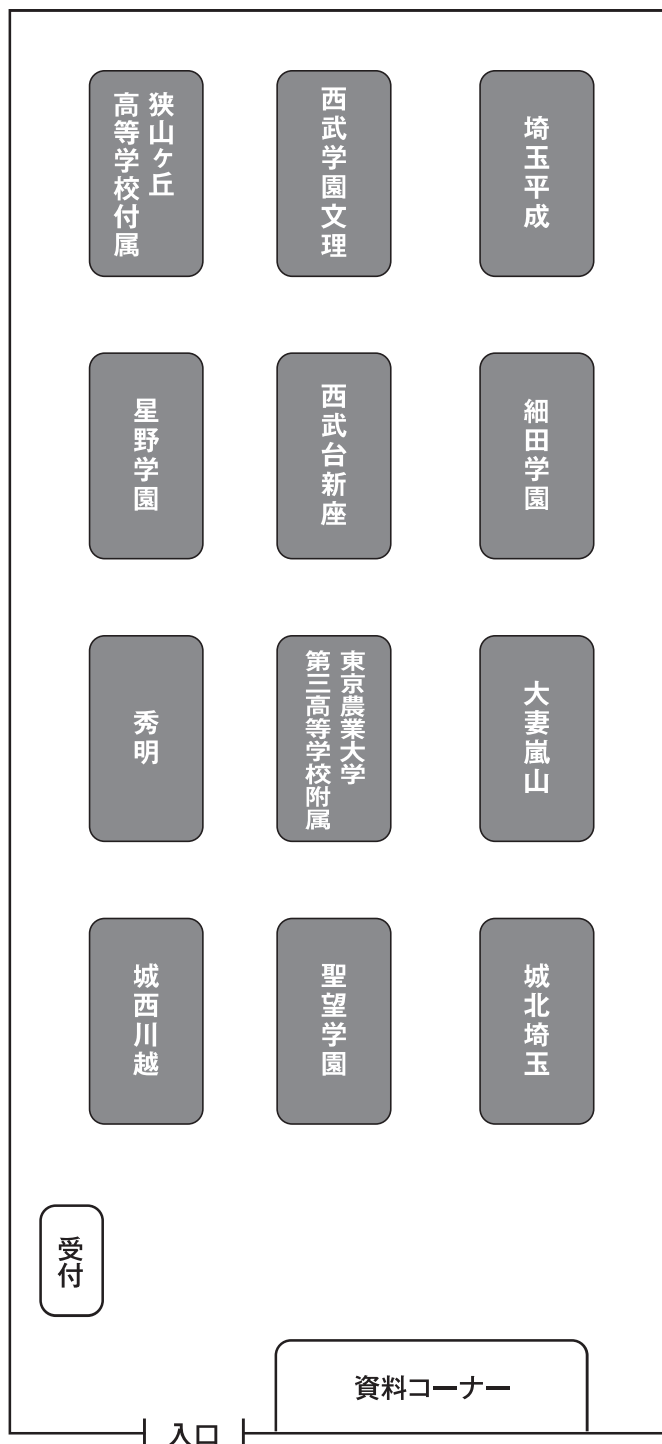

#### スケジュール

各回  
完全入替制

会場: 多目的ホールA~D  
第一回: 10:00~12:15  
第二回: 12:30~14:45  
第三回: 15:00~17:00

## 個別相談スケジュール

	多目的ホールA~D
第一回	10:00~12:15
	12:15~12:30 入替・消毒
第二回	12:30~14:45
	14:45~15:00 入替・消毒
第三回	15:00~17:00

お申し込みはこちら **miraicompass®**

<http://mirai-compass.net/usr/saitwfes/event/evtIndex.jsf>

お申込期間は4月12日(火)~4月22日(金)までとなります。

## 会場 ウェスタ川越

所在地: 埼玉県川越市新宿町1-17-17

JR川越線、東武東上線「川越駅」西口より徒歩約5分

西武新宿線「本川越駅」より徒歩約15分

## ウェスタ川越 フロアマップ

多目的ホールA~D