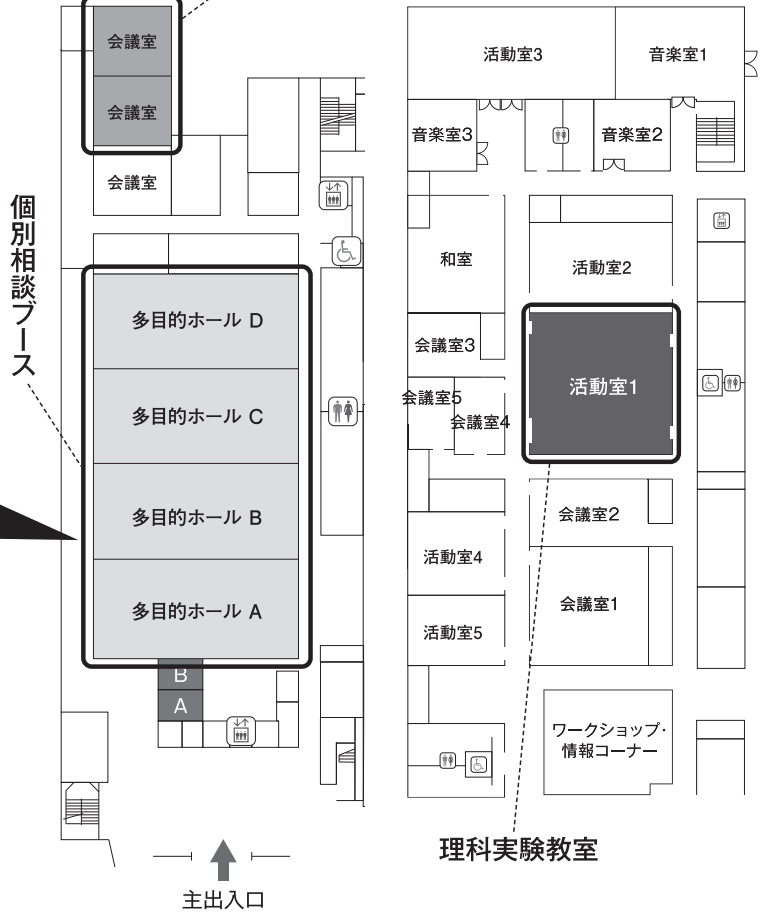

埼玉西部私立中高一貫

小学生
対象

13校フェスタ

日時: 2024 **4/29** (月・祝)
10:00~16:00 (開場 9:30~)

会場: **ウェスタ川越**

所在地: 埼玉県川越市新宿町1-17-17

JR川越線・東武東上線「川越駅」西口より徒歩約5分
西武新宿線「本川越駅」蔵のまち口(東口)より徒歩約15分

13校フェスタ
スタンプ
ラリー
開催!!

受付

入口

お申し込みはこちら

miraicompass®

<http://mirai-compass.net/usr/saitwfes/event/evtIndex.jsf>

お申込期間は**4月5日(金)~4月26日(金)**です。

【miraicompassシステム・操作に関するお問い合わせ】

予約サイトの画面右下の「お問合せ」先をご確認ください。

お問合せ対象コード：「6095」と「お名前」をお伝えください。

本イベントの予約システムは、株式会社エデュケーショナルネットワークおよび三菱総研DCS株式会社協賛のもと、miraicompass®にて運用しています。miraicompass®は、三菱総研DCS株式会社の商標登録です。

1F

体験授業

2F

イベントスケジュール

	個別相談	体験授業	理科実験教室
	多目的ホール A~D	1F会議室	2F活動室
10:00	10:00~16:00 個別相談 ブース		
11:00			11:00~11:50 狭山ヶ丘 [化学発光の実験]
12:00		12:00~12:50 星野学園 [プログラミング体験]	
13:00			13:00~13:50 東農大三 [食う、食われる]
14:00		14:00~14:50 埼玉平成 [STEM体験]	
15:00			15:00~15:50 聖望学園 [宝探しゲーム]
16:00			