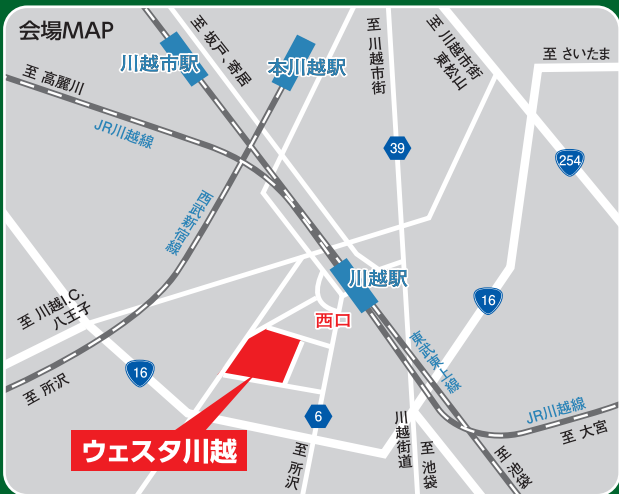

埼玉西部私立中高一貫

小学生
対象

13校フェスタ

日時: 2024 **4/29** (月・祝)
10:00~16:00 (開場 9:30~)

会場: **ウェスタ川越**

所在地: 埼玉県川越市新宿町1-17-17

JR川越線・東武東上線「川越駅」西口より徒歩約5分
西武新宿線「本川越駅」蔵のまち口(東口)より徒歩約15分

13校フェスタ
スタンプ
ラリー
開催!!

プログラム

個別相談ブース(予約不要)

私立中高一貫校をもっと知りたい!
それぞれの学校のビジョンを聞きたい!
どんなことでも構いません。
各校の先生が丁寧に答えます。

体験授業(要予約)

星野学園 [定員:15人] 12:00~12:50
「ロボットでプログラミング体験!」
埼玉平成 [定員:20人] 14:00~14:50
「目からウロコのSTEM体験!」

理科実験教室(要予約)

狭山ヶ丘 [定員:30人] 11:00~11:50
「どうして光るの? 警察も使っている「あれ」」
東農大三 [定員:30人] 13:00~13:50
「食う、食われる~食物連鎖の不思議な関係~」
聖望学園 [定員:30人] 15:00~15:50
「宝探しゲーム~暗号を解読せよ~」

本イベントの予約システムは、株式会社エデュケーションネットワークおよび三菱総研DCS株式会社協賛のもと、miraicompass®にて運用しています。miraicompass®は、三菱総研DCS株式会社の商標登録です。

参加校

● = 共学校 ● = 男子校 ● = 女子校

A 細田学園中学校	志木駅より徒歩15分
B 西武台新座中学校	スクールバスにて柳瀬川駅より15分、 新座駅より15分、所沢駅より25分
C 開智所沢中等教育学校 (仮称)	東所沢駅より徒歩12分
D 城北埼玉中学校	スクールバスにてふじみ野駅より15分、 本川越駅より25分、南古谷駅より10分
E 星野学園中学校	スクールバスにて川越駅より15分、 本川越駅より10分、入間市駅より35分
F 城西川越中学校	スクールバスにて川越駅、 本川越駅より20分、坂戸駅より30分
G 狭山ヶ丘高等学校附属中学校	スクールバスにて川越駅より40分、 狭山市駅より25分、入曽駅より15分
H 秀明中学校	笠幡駅より徒歩5分
I 西武学園文理中学校	スクールバスにて東飯能駅より25分、鶴ヶ島駅、 川越駅、稲荷山公園駅より20分、新狭山駅より8分
J 埼玉平成中学校	川角駅より徒歩5分
K 東京農業大学第三高等学校附属中学校	スクールバスにて東松山駅より9分、 本川越駅より40分

L 大妻嵐山中学校

スクールバスにて森林公園駅より15分、
飯能駅より65分、武蔵嵐山駅より徒歩13分

M 聖望学園中学校

スクールバスにて坂戸方面より55分、
狭山方面から45分

〈参加校 各沿線マップ〉 ※他のスクールバス運行駅については各校のHPより御確認ください。

ウェスタ川越 フロアマップ

スタンプラリーはこちらで開催しています!

多目的ホールA~D