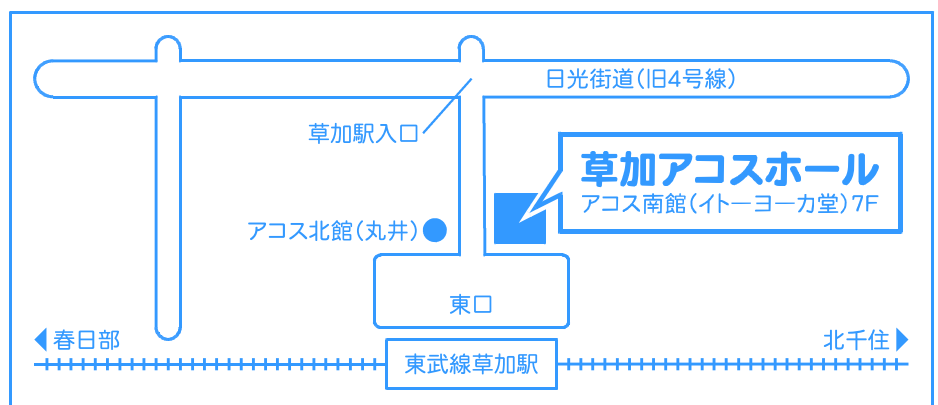

1. **土曜: 12:30～17:00**
- ① 12:30 700名入場
  - ② 13:30 500名入場
  - ③ 14:30 500名入場
  - ④ 15:30 300名入場
3. **日曜: 11:00～16:00**
- ① 11:00 700名入場
  - ② 12:30 500名入場
  - ③ 13:30 500名入場
  - ④ 14:30 300名入場

お問い合わせ 特定非営利活動法人 **ゆめネット** 後援: 越谷市教育委員会・草加市教育委員会
主催: **ゆめネット** 048-967-5759 詳細はHPで <http://www.yume-net.jp/>