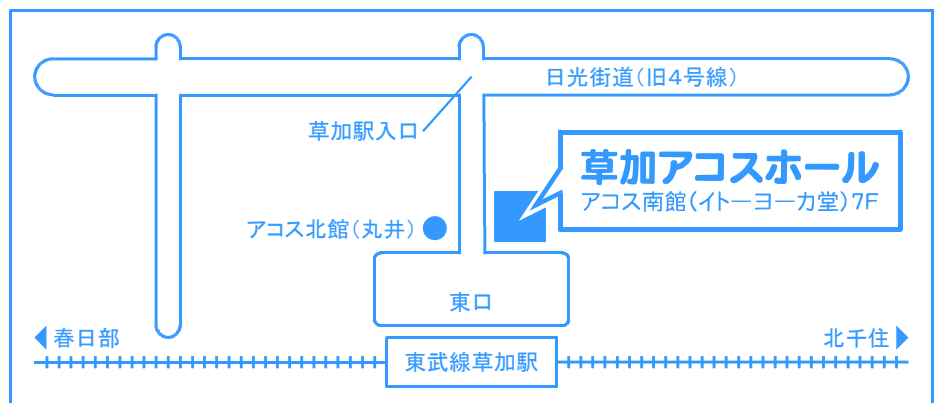

お問い合わせ 特定非営利活動法人 **ゆめネット** 後援: 越谷市教育委員会・草加市教育委員会

主催: **ゆめネット** 048-967-5759 詳細はHPで <http://www.yume-net.jp/>