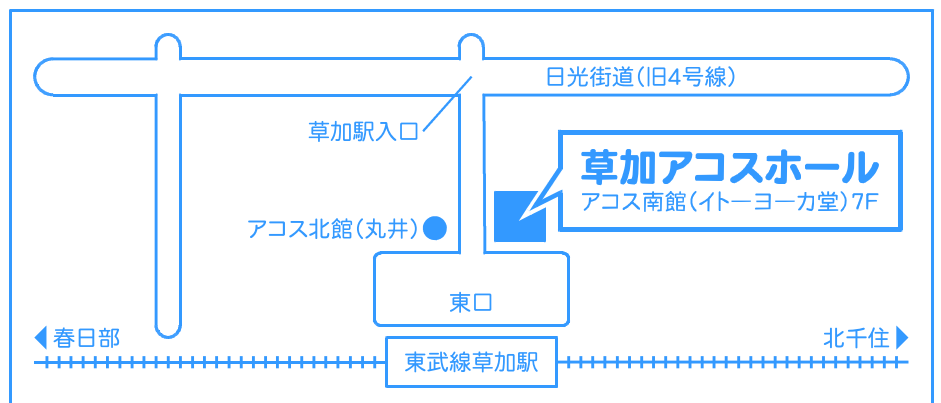

土曜:12:30~17:00

- ① 12:30 700名入場
- ② 13:30 500名入場
- ③ 14:30 500名入場
- ④ 15:30 300名入場

日曜:11:00~16:00

- ① 11:00 700名入場
- ② 12:30 500名入場
- ③ 13:30 500名入場
- ④ 14:30 300名入場

お問い合わせ 特定非営利活動法人
主催: **ゆめネット**

後援:越谷市教育委員会・草加市教育委員会

☎ **048-967-5759**

詳細はHPで <http://www.yume-net.jp/>