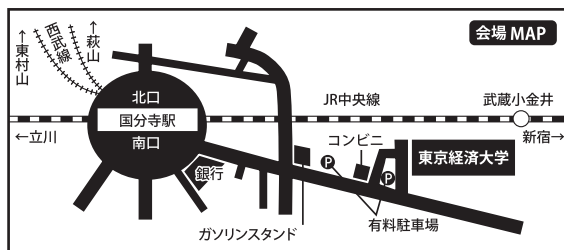

進学相談会

7/11日

私立中高77校参加による個別ブース相談形式

中学受験生・高校受験生と保護者対象 ※中2・小5以下の皆さまも是非ご参加下さい。

会場：東京経済大学
(JR中央線・西武線 国分寺駅南口 徒歩12分)

10:00-15:00

- ・ 穎明館 中学校・高等学校
- ・ NHK学園 高等学校
- ・ 桜美林 中学校・高等学校
- ・ 科学技術学園 高等学校
- ・ 神田女学園 中学校・高等学校
- ・ 関東国際 高等学校
- ・ 吉祥女子 中学校・高等学校
- ・ 共立女子第二 中学校・高等学校
- ・ 錦城 高等学校
- ・ 国立音楽大学附属 中学校・高等学校
- ・ 啓明学園 中学校・高等学校
- ・ 工学院大学附属 中学校・高等学校
- ・ 佼成学園 中学校・高等学校
- ・ 佼成学園女子 中学校・高等学校
- ・ 国学院大学久我山 中学校・高等学校
- ・ 国際基督教大学 高等学校
- ・ 駒込 中学校・高等学校
- ・ 駒沢学園女子 中学校・高等学校
- ・ 駒澤大学 高等学校
- ・ 駒場学園 高等学校
- ・ 実践学園 中学校・高等学校
- ・ 品川エトワール女子 高等学校
- ・ 下北沢成徳 高等学校
- ・ 自由学園 女子部中等科・高等科/男子部中等科・高等科
- ・ 聖徳学園 中学校・高等学校
- ・ 昭和第一学園 高等学校
- ・ 女子美術大学付属 中学校・高等学校
- ・ 白梅学園 清修中学校・高等学校
- ・ 杉並学院 高等学校
- ・ 成蹊 中学校・高等学校
- ・ 正則学園 高等学校
- ・ 聖パウロ学園 高等学校
- ・ 専修大学附属 高等学校
- ・ 大東学園 高等学校
- ・ 拓殖大学第一 高等学校
- ・ 立川女子 高等学校
- ・ 玉川学園 中学部・高等部
- ・ 多摩大学附属聖ヶ丘 中学校・高等学校
- ・ 中央大学杉並 高等学校
- ・ 鶴川 高等学校
- ・ 帝京大学 中学校・高等学校
- ・ 帝京八王子 中学校・高等学校
- ・ 東亜学園 高等学校
- ・ 東海大学菅生 高等学校中等部・高等学校

- ・ 東京純心女子 中学校・高等学校
- ・ 東京電機大学 中学校・高等学校
- ・ 東京立正 中学校・高等学校
- ・ 東星学園 中学校・高等学校
- ・ 桐朋 中学校・高等学校
- ・ 桐朋女子 中学校・高等学校
- ・ ドルトン東京学園 中等部・高等部
- ・ 二松学舎大学附属 高等学校
- ・ 日本工業大学駒場 中学校・高等学校
- ・ 日本体育大学桜華 中学校・高等学校
- ・ 新渡戸文化 中学校・高等学校
- ・ 日本学園 中学校・高等学校
- ・ 日本女子体育大学附属二階堂 高等学校
- ・ 日本大学櫻丘 高等学校
- ・ 日本大学鶴ヶ丘 高等学校
- ・ 八王子学園八王子 中学校・高等学校
- ・ 八王子実践 中学校・高等学校
- ・ 富士見丘 中学校・高等学校
- ・ 藤村女子 中学校・高等学校
- ・ 文化学園大学杉並 中学校・高等学校
- ・ 文華女子 高等学校
- ・ 法政大学 中学校・高等学校
- ・ 宝仙学園 中学校・高等学校
- ・ 豊南 高等学校
- ・ 堀越 高等学校
- ・ 明星学園 中学校・高等学校
- ・ 武蔵野大学 中学校・高等学校
- ・ 明治学院 中学校・東村山 高等学校
- ・ 明治大学付属中野八王子 中学校・高等学校
- ・ 明星 中学校・高等学校
- ・ 明法 中学校・高等学校
- ・ 目白研心 中学校・高等学校
- ・ 八雲学園 中学校・高等学校

※参加校は変更になる可能性があります。

※駐車場はありません(会場内及び路上駐車も出来ませんのでご注意下さい)
お車でご来場の際は、公共の有料駐車場をご利用下さい。