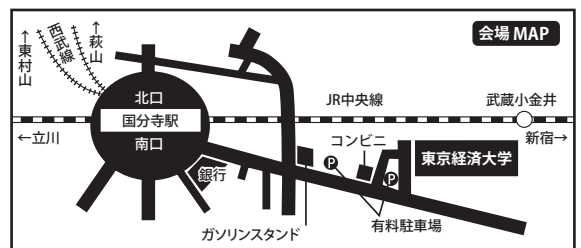

進学相談会

7/7日

会場：東京経済大学
(JR中央線・西武線 国分寺駅南口 徒歩12分)

私立中高78校参加による個別ブース相談形式

中学受験生・高校受験生と保護者対象 ※中2・小5以下の皆さまも是非ご参加下さい。

10:00-15:00

- ・ 穎明館 中学校・高等学校
- ・ NHK学園 高等学校
- ・ 桜美林 中学校・高等学校
- ・ 学習院 中等科・高等科
- ・ 関東国際 高等学校
- ・ 共立女子第二 中学校・高等学校
- ・ 錦城 高等学校
- ・ 国立音楽大学附属 中学校・高等学校
- ・ 啓明学園 中学校・高等学校
- ・ 工学院大学附属 中学校・高等学校
- ・ 佼成学園 中学校・高等学校
- ・ 佼成学園女子 中学校・高等学校
- ・ 国学院大学久我山 中学校・高等学校
- ・ 国際基督教大学 高等学校
- ・ 駒込 中学校・高等学校
- ・ 駒沢学園女子 中学校・高等学校
- ・ 駒澤大学 高等学校
- ・ 駒場学園 高等学校
- ・ サレジオ 中学校
- ・ 実践学園 中学校・高等学校
- ・ 自由学園 中等部・高等部
- ・ 聖徳学園 中学校・高等学校
- ・ 昭和第一学園 高等学校
- ・ 女子美術大学付属 中学校・高等学校
- ・ 白梅学園 清修中学校・高等学校
- ・ 杉並学院 高等学校
- ・ 成蹊 中学校・高等学校
- ・ 正則学園 高等学校
- ・ 聖パウロ学園 高等学校
- ・ 専修大学附属 高等学校
- ・ 大成 高等学校
- ・ 大東学園 高等学校
- ・ 拓殖大学第一 高等学校
- ・ 立川女子 高等学校
- ・ 玉川学園 中学部・高等部
- ・ 多摩大学附属聖ヶ丘 中学校・高等学校
- ・ 中央大学杉並 高等学校
- ・ 中央大学附属 中学校・高等学校
- ・ 帝京大学 中学校・高等学校
- ・ 帝京八王子 中学校・高等学校
- ・ 東亜学園 高等学校
- ・ 東海大学菅生 高等学校中等部・高等学校
- ・ 東京家政大学附属女子 中学校・高等学校
- ・ 東京純心女子 中学校・高等学校
- ・ 東京電機大学 中学校・高等学校

- ・ 東京立正 中学校・高等学校
- ・ 東星学園 中学校・高等学校
- ・ 桐朋 中学校・高等学校
- ・ 桐朋女子 中学校・高等学校
- ・ 二松学舎大学附属 高等学校
- ・ 日本工業大学駒場 中学校・高等学校
- ・ 日本体育大学桜華 中学校・高等学校
- ・ 新渡戸文化 中学校・高等学校
- ・ 日本学園 中学校・高等学校
- ・ 日本女子体育大学附属二階堂 高等学校
- ・ 日本大学櫻丘 高等学校
- ・ 日本大学第二 中学校・高等学校
- ・ 日本大学第三 中学校・高等学校
- ・ 日本大学鶴ヶ丘 高等学校
- ・ 八王子学園八王子 中学校・高等学校
- ・ 八王子実践 中学校・高等学校
- ・ フェリシア 高等学校
- ・ 富士見丘 中学校・高等学校
- ・ 藤村女子 中学校・高等学校
- ・ 文化学園大学杉並 中学校・高等学校
- ・ 文華女子 高等学校
- ・ 法政大学 中学校・高等学校
- ・ 宝仙学園 中学校・高等学校
- ・ 豊南 高等学校
- ・ 堀越 高等学校
- ・ 明星学園 中学校・高等学校
- ・ 武蔵野大学 中学校・高等学校
- ・ 明治学院 中学校・東村山 高等学校
- ・ 明治大学付属八王子 中学校・高等学校
- ・ 明治大学付属明治 中学校・高等学校
- ・ 明星 中学校・高等学校
- ・ 明法 中学校・高等学校
- ・ 目白研心 中学校・高等学校

※参加校は変更になる可能性があります。

※駐車場はありません(会場内及び路上駐車も出来ませんのでご注意ください)
お車でご来場の際は、公共の有料駐車場をご利用ください。