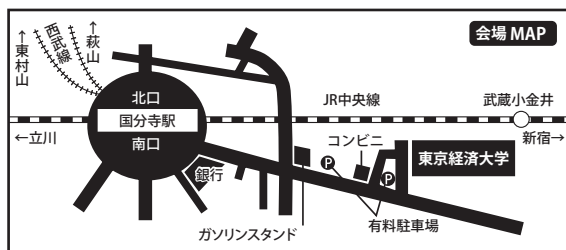

進学相談会

7/5日

私立中高75校参加による個別ブース相談形式

中学受験生・高校受験生と保護者対象 ※中2・小5以下の皆さまも是非ご参加下さい。

会場：東京経済大学
(JR中央線・西武線 国分寺駅南口 徒歩12分)

10:00-15:00

- ・ 穎明館 中学校・高等学校
- ・ 英明フロンティア 中学校・高等学校
- ・ NHK学園 高等学校
- ・ 桜美林 中学校・高等学校
- ・ 関東国際 高等学校
- ・ 吉祥寺湧水 中学校・高等学校 (2027年4月校名変更・共学化)
- ・ 共立女子第二 中学校・高等学校
- ・ 錦城 高等学校
- ・ 国立音楽大学附属 中学校・高等学校
- ・ 啓明学園 中学校・高等学校
- ・ 工学院大学附属 中学校・高等学校
- ・ 佼成学園女子 中学校・高等学校
- ・ 国学院大学久我山 中学校・高等学校
- ・ 国際基督教大学 高等学校
- ・ 駒込 中学校・高等学校
- ・ 駒沢学園女子 中学校・高等学校
- ・ 駒澤大学 高等学校
- ・ 駒場学園 高等学校
- ・ 実践学園 中学校・高等学校
- ・ 自由学園 中等部・高等部
- ・ 聖徳学園 中学校・高等学校
- ・ 昭和第一学園 高等学校
- ・ 女子美術大学付属 中学校・高等学校
- ・ 白梅学園 高等学校
- ・ 杉並学院 高等学校
- ・ 成蹊 中学校・高等学校
- ・ 正則学園 高等学校
- ・ 聖パウロ学園 高等学校
- ・ 専修大学附属 高等学校
- ・ 大成 高等学校
- ・ 拓殖大学第一 高等学校
- ・ 立川女子 高等学校
- ・ 玉川学園 中学部・高等部
- ・ 多摩大学附属聖ヶ丘 中学校・高等学校
- ・ 中央大学杉並 高等学校
- ・ 中央大学附属 中学校・高等学校
- ・ 帝京大学 中学校・高等学校
- ・ 帝京八王子 高等学校
- ・ 東亜学園 高等学校
- ・ 東海大学菅生 高等学校中等部・高等学校
- ・ 東京純心女子 中学校・高等学校
- ・ 東京電機大学 中学校・高等学校
- ・ 東京文華 高等学校
- ・ 東京立正 中学校・高等学校

- ・ 東星学園 中学校・高等学校
- ・ 桐朋 中学校・高等学校
- ・ 桐朋女子 中学校・高等学校
- ・ 二松学舎大学附属 高等学校
- ・ 日本工業大学駒場 中学校・高等学校
- ・ 日本体育大学桜華 中学校・高等学校
- ・ 新渡戸文化 中学校・高等学校
- ・ 日本女子体育大学附属二階堂 高等学校
- ・ 日本大学櫻丘 高等学校
- ・ 日本大学第二 中学校・高等学校
- ・ 日本大学第三 中学校・高等学校
- ・ 日本大学鶴ヶ丘 高等学校
- ・ 八王子学園八王子 中学校・高等学校
- ・ 八王子実践 中学校・高等学校
- ・ フェリシア 高等学校
- ・ 富士見丘 中学校・高等学校
- ・ 文化学園大学杉並 中学校・高等学校
- ・ 法政大学 中学校・高等学校
- ・ 宝仙学園 中学校・高等学校
- ・ 豊南 高等学校
- ・ 堀越 高等学校
- ・ 明星学園 中学校・高等学校
- ・ 武蔵野大学 中学校・高等学校
- ・ 明治学院 中学校・明治学院東村山 高等学校
- ・ 明治大学付属世田谷 中学校・高等学校
- ・ 明治大学付属八王子 中学校・高等学校
- ・ 明治大学付属明治 中学校・高等学校
- ・ 明星 中学校・高等学校
- ・ 明法 中学校・高等学校
- ・ 目白研心 中学校・高等学校
- ・ 早稲田大学系属早稲田実業学校 中等部・高等部

※参加校は変更になる可能性があります。

※駐車場はございません。また、お車でのご来場、大学周辺の路上駐車もご遠慮ください。お車でご来場の際は、公共の有料駐車場をご利用ください。