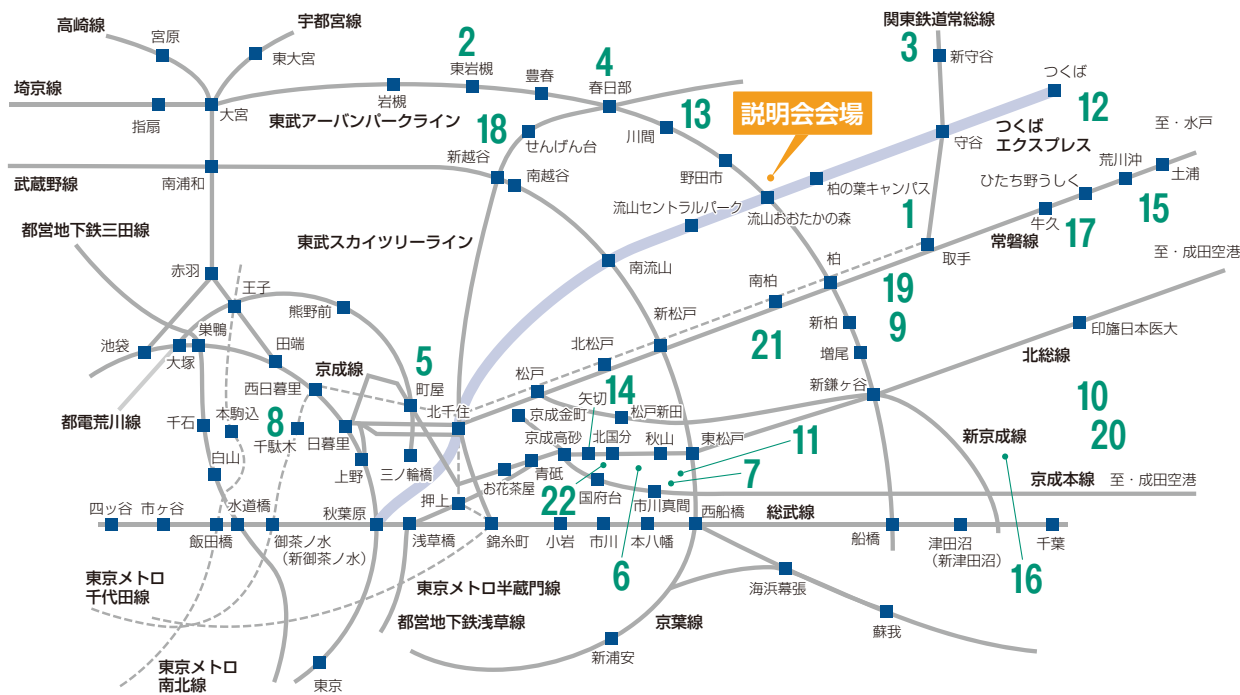

■東邦大学付属東邦(習志野市)

■東洋大学附属牛久(牛久市)

■獨協埼玉(越谷市)

■二松学舎大学附属柏(柏市)

■八千代松陰(八千代市)

■麗澤(柏市)

★和洋国府台女子(市川市)

2021年 9月19日 日

各回ともに定員100組、入場無料、予約制

① 10:00~11:30 ③ 13:00~14:30  
② 11:30~13:00 ④ 14:30~16:00

会場 スターツおおたかの森ホール

主催 TX沿線合同説明会実行委員会

協賛 (株)エデュケーション ネットワーク  
(株)声の教育社 (株)大学通信  
(株)学術企画 (株)ブレイン

連絡先 二松学舎大学附属柏中学校  
〒277-0902 千葉県柏市大井2590  
TEL.04-7191-5242

申込はこちらから(一家族2名まで)

[miraicompass.](https://mirai-compass.net/usr/txejhsgk/event/evtIndex.jsf)

<https://mirai-compass.net/usr/txejhsgk/event/evtIndex.jsf>

新型コロナウイルス感染拡大防止の対応のため、プログラム等について、変更する場合があります。

「TX沿線私立中学校合同説明会」公式ページ

# 説明会参加校 アクセスMAP