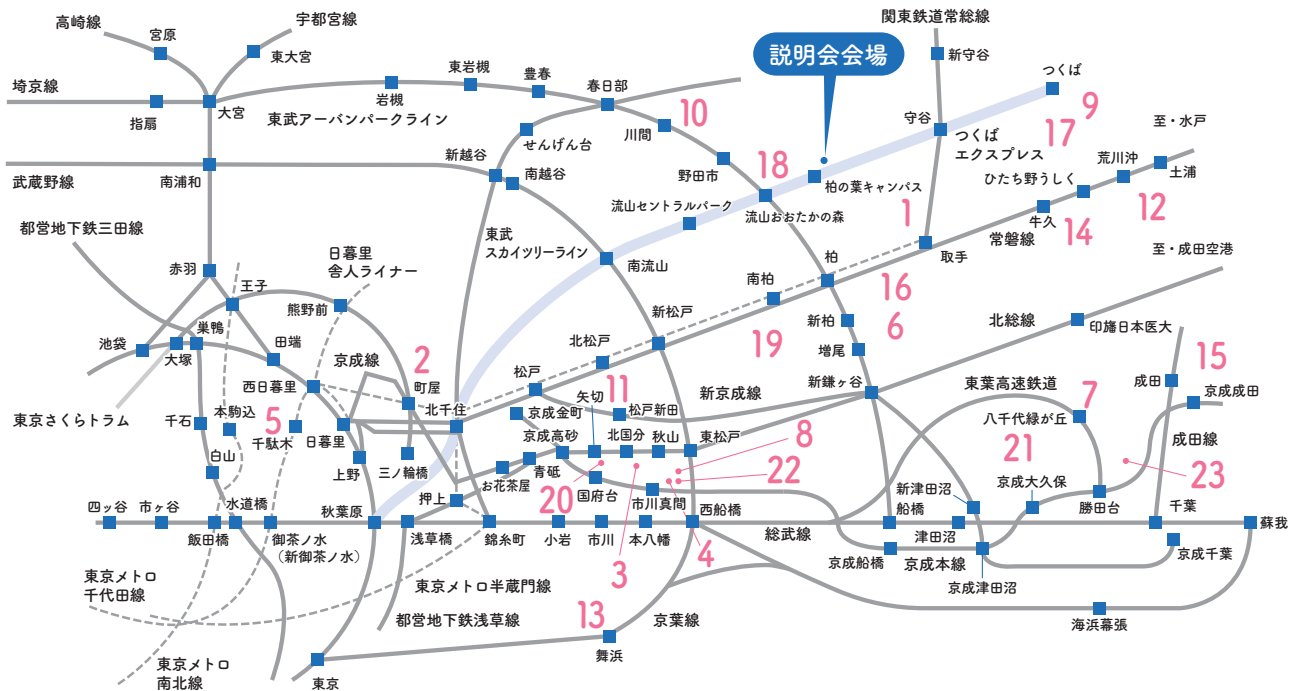

プログラム

個別相談コーナー

各校のブースで直接ご説明をいたします。
中学受験についての貴重なアドバイスも受けられます。
どの学校も親切に対応いたします。
どうぞお気軽に声を掛けてください。
高校募集のある学校は
高校入試についても相談を受け付けいたします。

展示コーナー

制服や生徒の作品などの展示

参加校

※●は共学校 ●は女子校 ●は資料参加

- 江戸川学園取手
- 北豊島
- 光英VERITAS
- 国府台女子学院
- 駒込
- 芝浦工業大学柏
- 秀明大学学校教師学部附属秀明八千代
- 昭和学院
- 常総学院
- 西武台千葉
- 専修大学松戸
- 土浦日本大学
- 東海大学附属浦安
- 東洋大学附属牛久
- 成田高等学校附属
- 二松學舎大学附属柏
- 茗溪学園
- 流通経済大学附属柏
- 麗澤
- 和洋国府台女子
- 千葉日本大学第一
- 日出学園
- 八千代松陰

同時
開催

アーティゾン美術館「スライド・トーク」

参加無料

第1回/10:00～10:30 第2回/11:30～12:00 第3回/13:30～14:00

アーティゾン美術館の学芸員の方と一緒に、スライドによる美術鑑賞をしませんか?
すてきな芸術に出会う機会となることでしょう!

小学校新5・6年生対象 (親子でご参加ください) ※予約制・先着順 各回20組

「未来をつくる私立中学校フェア～TX沿線編～」公式ページ

<https://gakuran.jp/txline-fair/>

未来をつくる私立中学校フェア参加校 アクセスMAP

参加校 DATA

1 江戸川学園取手中学校

茨城県取手市西1-37-1 TEL 0297-74-8771
JR常磐線・東京メトロ千代田線「取手駅」西口下車、バス5分または徒歩25分
常総線寺原駅下車徒歩25分
TX「守谷駅」下車、西口より「江戸川学園取手・高等学校」行き15分

2 北豊島中学校