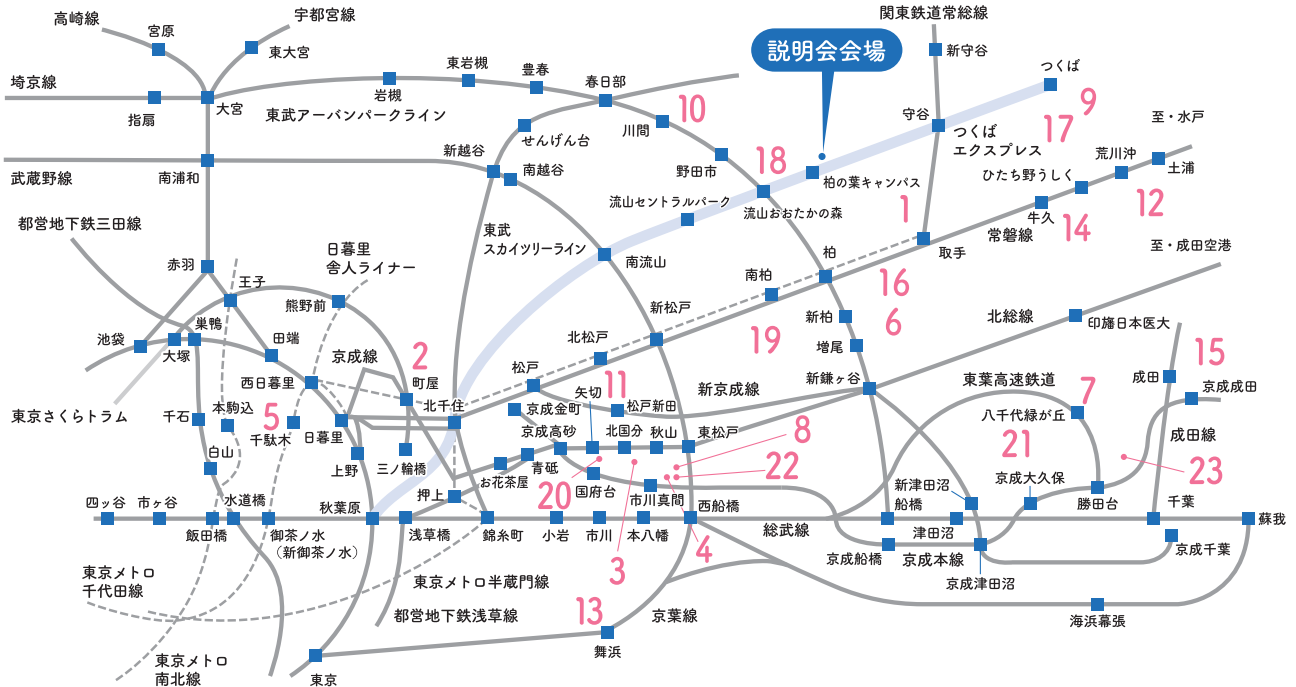

プログラム

個別相談コーナー

各校のブースで直接ご説明をいたします。
中学受験についての貴重なアドバイスも受けられます。
どの学校も親切に対応いたします。
どうぞお気軽に声を掛けてください。
高校募集のある学校は
高校入試についても相談を受け付けいたします。

展示コーナー

制服や生徒の作品などの展示

参加校

※●は共学校 ●は女子校 ●は資料参加

- 江戸川学園取手
- 北豊島
- 光英VERITAS
- 国府台女子学院
- 駒込
- 芝浦工業大学柏
- 秀明大学学校教師学部附属秀明八千代
- 昭和学院
- 常総学院
- 西武台千葉
- 専修大学松戸
- 土浦日本大学
- 東海大学附属浦安
- 東洋大学附属牛久
- 成田高等学校附属
- 二松學舎大学附属柏
- 茗溪学園
- 流通経済大学附属柏
- 麗澤
- 和洋国府台女子
- 千葉日本大学第一
- 日出学園
- 八千代松陰

同時開催 **アーティゾン美術館「スライド・トーク」** **参加無料**

第1回/10:00～10:30 第2回/11:30～12:00 第3回/13:30～14:00

アーティゾン美術館の学芸員の方と一緒に、スライドによる美術鑑賞をしませんか?
すてきな芸術に出会う機会となることでしょう!
小学校新5・6年生対象 (親子でご参加ください) ※予約制・先着順 各回20組

「未来をつくる私立中学校フェア～TX沿線編～」公式ページ
<https://gakuran.jp/txline-fair/>

未来をつくる私立中学校フェア参加校 アクセスMAP

参加校 DATA

1 江戸川学園取手中学校

茨城県取手市西1-37-1 TEL 0297-74-8771
JR常磐線・東京メトロ千代田線「取手駅」西口下車、バス5分または徒歩25分
常磐線寺原駅下車徒歩25分
TX「守谷駅」下車、西口より「江戸川学園取手・高等学校」行き15分

2 北豊島中学校

東京都荒川区東尾久6-34-24 TEL 03-3895-4490
京成本線・東京メトロ千代田線「町屋駅」より徒歩15分
JR・TX・東武スカイツリーライン「北千住駅」よりバス15分